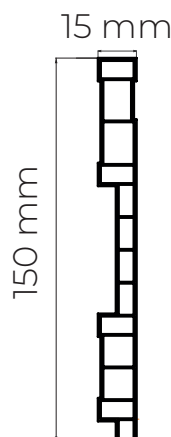

## Rodapé Nobre PVC 150 mm x 15 mm

O Rodapé Nobre PVC 100 mm x 15 mm PVC da Plasbil é indicado para instalações junto a pisos de madeira, de cerâmica, com carpete, vinílicos e locais úmidos proporcionando segurança, economia, praticidade de instalação e manutenção, deixando o ambiente moderno com sofisticação e requinte.

### Comprimento

2,40 m

### Altura

150 mm

#### Comprimento

2,40 m