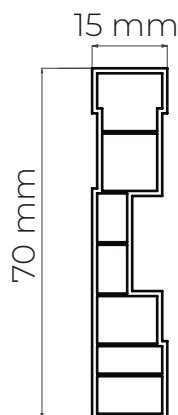

Especificações Técnicas

Rodapé Nobre PVC 70 mm x 15 mm

O Rodapé Nobre PVC 70 mm x 15 mm PVC da Plasbil é indicado para instalações junto a pisos de madeira, de cerâmica, com carpete, vinílicos e locais úmidos proporcionando segurança, economia, praticidade de instalação e manutenção, deixando o ambiente moderno com sofisticação e requinte.

Comprimento

2,40 m

Altura

70 mm

Espessura

15 mm

Informações Comerciais

Referência

0139

Descrição

Rodapé Nobre PVC 70 mm x 15 mm

Comprimento

2,40 m

Embalagem

Filme termo encolhível com ponteiros de papelão

Quantidade

06 peças por pacote

Peso Líquido

290 g / m

Peso Bruto

295 g / m

Código EAN

7899853010839 cor branca, demais cores consultar

IPI