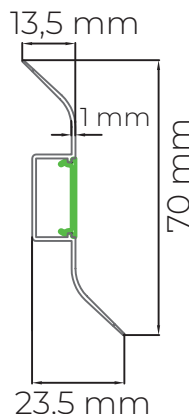

Especificações Técnicas

Rodapé Premium PVC

O Rodapé modelo Premium de PVC da Plasbil é indicado para instalações junto a pisos de madeira, de cerâmica, com carpete, vinílicos e locais úmidos proporcionando segurança, economia, praticidade de instalação e manutenção, deixando o ambiente moderno com sofisticação e requinte.

Comprimento

23,5 mm

Altura

70 mm

Espessura

1 mm

Informações Comerciais

Referência

0044

Descrição

Rodapé Premium PVC

Comprimento

2,40 m

Embalagem

Filme termo encolhível com ponteiros de plástico reciclado

Quantidade

10 peças por pacote

Peso Líquido

175 g / m

Peso Bruto

195 g / m

Código EAN

7898953030297 - Gelo - demais cores consultar

IPI