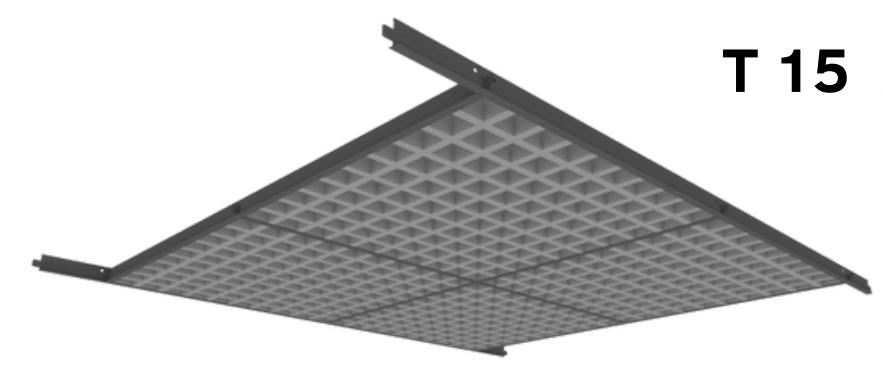

**FORRO
REMOVÍVEL**

FORROVID BOREAL

15, 20 OU 25 MM

FORROVID BOREAL PRETO

15, 20 OU 25 MM

FORRO MODULAR DE PVC

7 OU 10 MM

FORROVID DE ISOPOR

20 OU 40 MM

FORRO MINERAL

CONSULTE-NOS SOBRE
MODELOS E ESPECIFICAÇÕES

**FORRO DE GESSO COM
PELÍCULA DE PVC**

8 MM

FORRO METÁLICO

CONSULTE-NOS SOBRE VARIAÇÃO DE MODULAÇÃO,
ALTURA, MALHA, CORES E ESPECIFICAÇÕES

M 100

S 125

T 15

B 85 E

300 C / 375 C / 450 C

625 D

625 LAY IN

**100 BF / 200 BF / 300 BF /
400 BF (BAFFLE)**