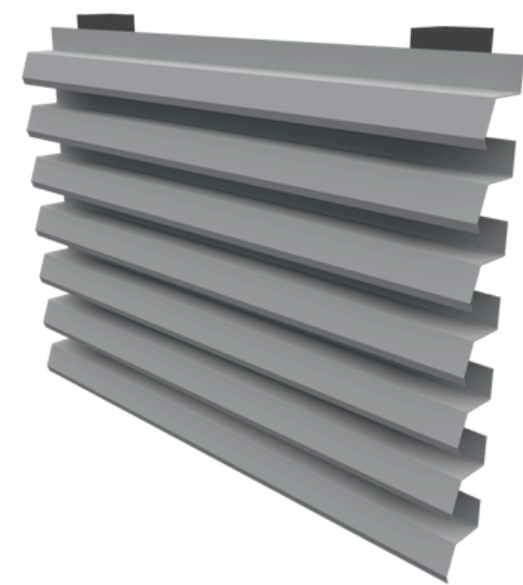

**C23 / C23E /
C40 / C40E**