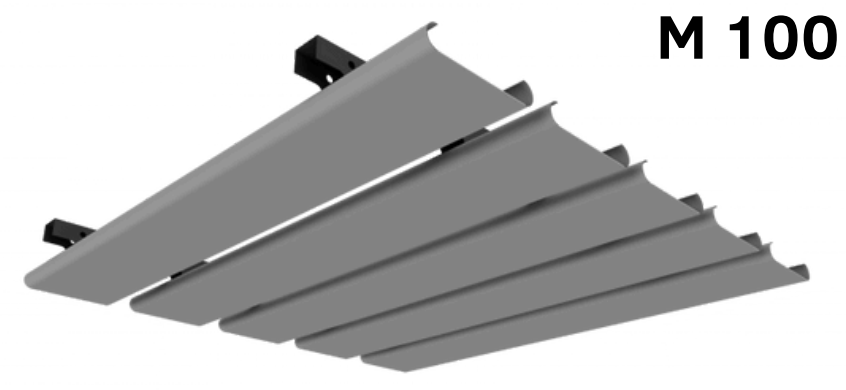

**FORRO
REMOVÍVEL**

FORROVID BOREAL

15, 20 OU 25 MM

FORROVID BOREAL PRETO

15, 20 OU 25 MM

FORRO MODULAR DE PVC

7 OU 10 MM

FORROVID DE ISOPOR

20 OU 40 MM

FORRO MINERAL

CONSULTE-NOS SOBRE
MODELOS E ESPECIFICAÇÕES

**FORRO DE GESSO COM
PELÍCULA DE PVC**

8 MM

FORRO METÁLICO

CONSULTE-NOS SOBRE VARIAÇÃO DE MODULAÇÃO,
ALTURA, MALHA, CORES E ESPECIFICAÇÕES

M 100

S 125

T 15

B 85 E

300 C / 375 C / 450 C

625 D

625 LAY IN

**100 BF / 200 BF / 300 BF /
400 BF (BAFFLE)**