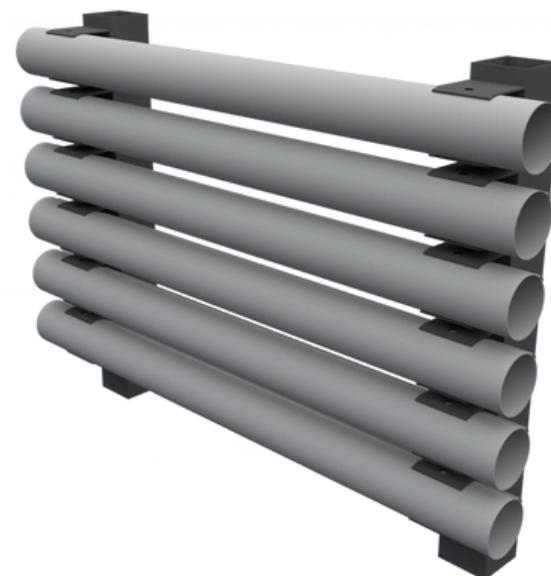

**A 300 C/P
(CÊNTRICO)**

TB 41