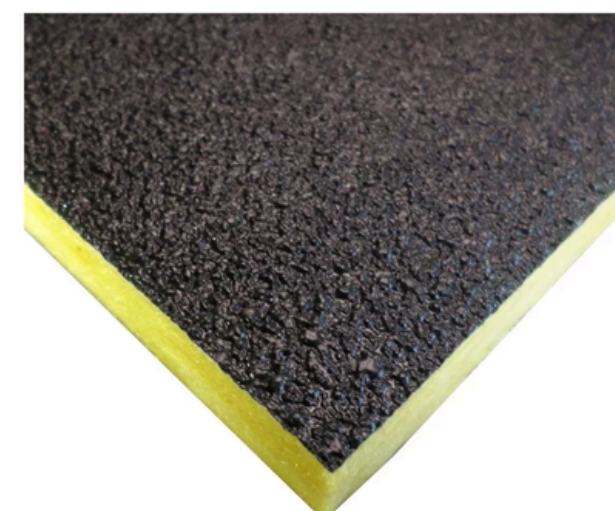

**FORRO
REMOVÍVEL**

FORROVID BOREAL

15, 20 OU 25 MM

FORROVID BOREAL PRETO

15, 20 OU 25 MM

FORRO MODULAR DE PVC

7 OU 10 MM

FORROVID DE ISOPOR

20 OU 40 MM

FORRO MINERAL

CONSULTE-NOS SOBRE
MODELOS E ESPECIFICAÇÕES

**FORRO DE GESSO COM
PELÍCULA DE PVC**

8 MM

FORRO METÁLICO

CONSULTE-NOS SOBRE VARIAÇÃO DE MODULAÇÃO,
ALTURA, MALHA, CORES E ESPECIFICAÇÕES