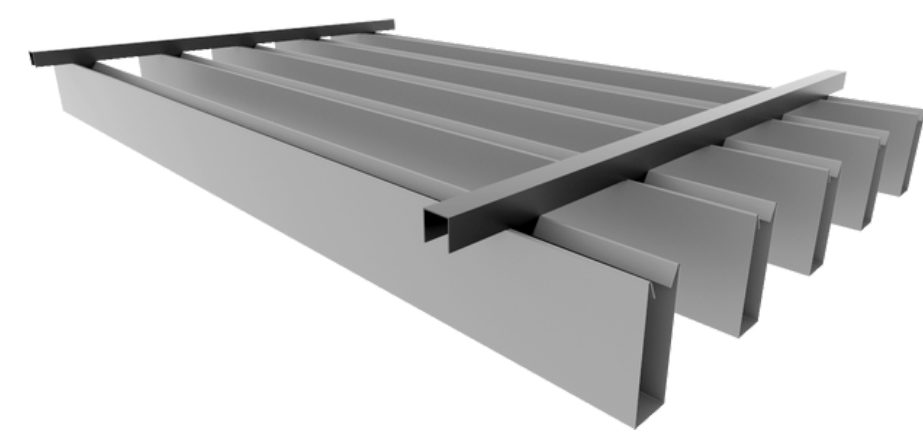

**FORRO
REMOVÍVEL**

FORROVID BOREAL

15, 20 OU 25 MM

FORROVID BOREAL PRETO

15, 20 OU 25 MM

FORRO MODULAR DE PVC

7 OU 10 MM

FORROVID DE ISOPOR

20 OU 40 MM

FORRO MINERAL

CONSULTE-NOS SOBRE
MODELOS E ESPECIFICAÇÕES

**FORRO DE GESSO COM
PELÍCULA DE PVC**

8 MM

FORRO METÁLICO

CONSULTE-NOS SOBRE VARIAÇÃO DE MODULAÇÃO,
ALTURA, MALHA, CORES E ESPECIFICAÇÕES

M 100

S 125

T 15

B 85 E

300 C / 375 C / 450 C

625 D

625 LAY IN

**100 BF / 200 BF / 300 BF /
400 BF (BAFFLE)**