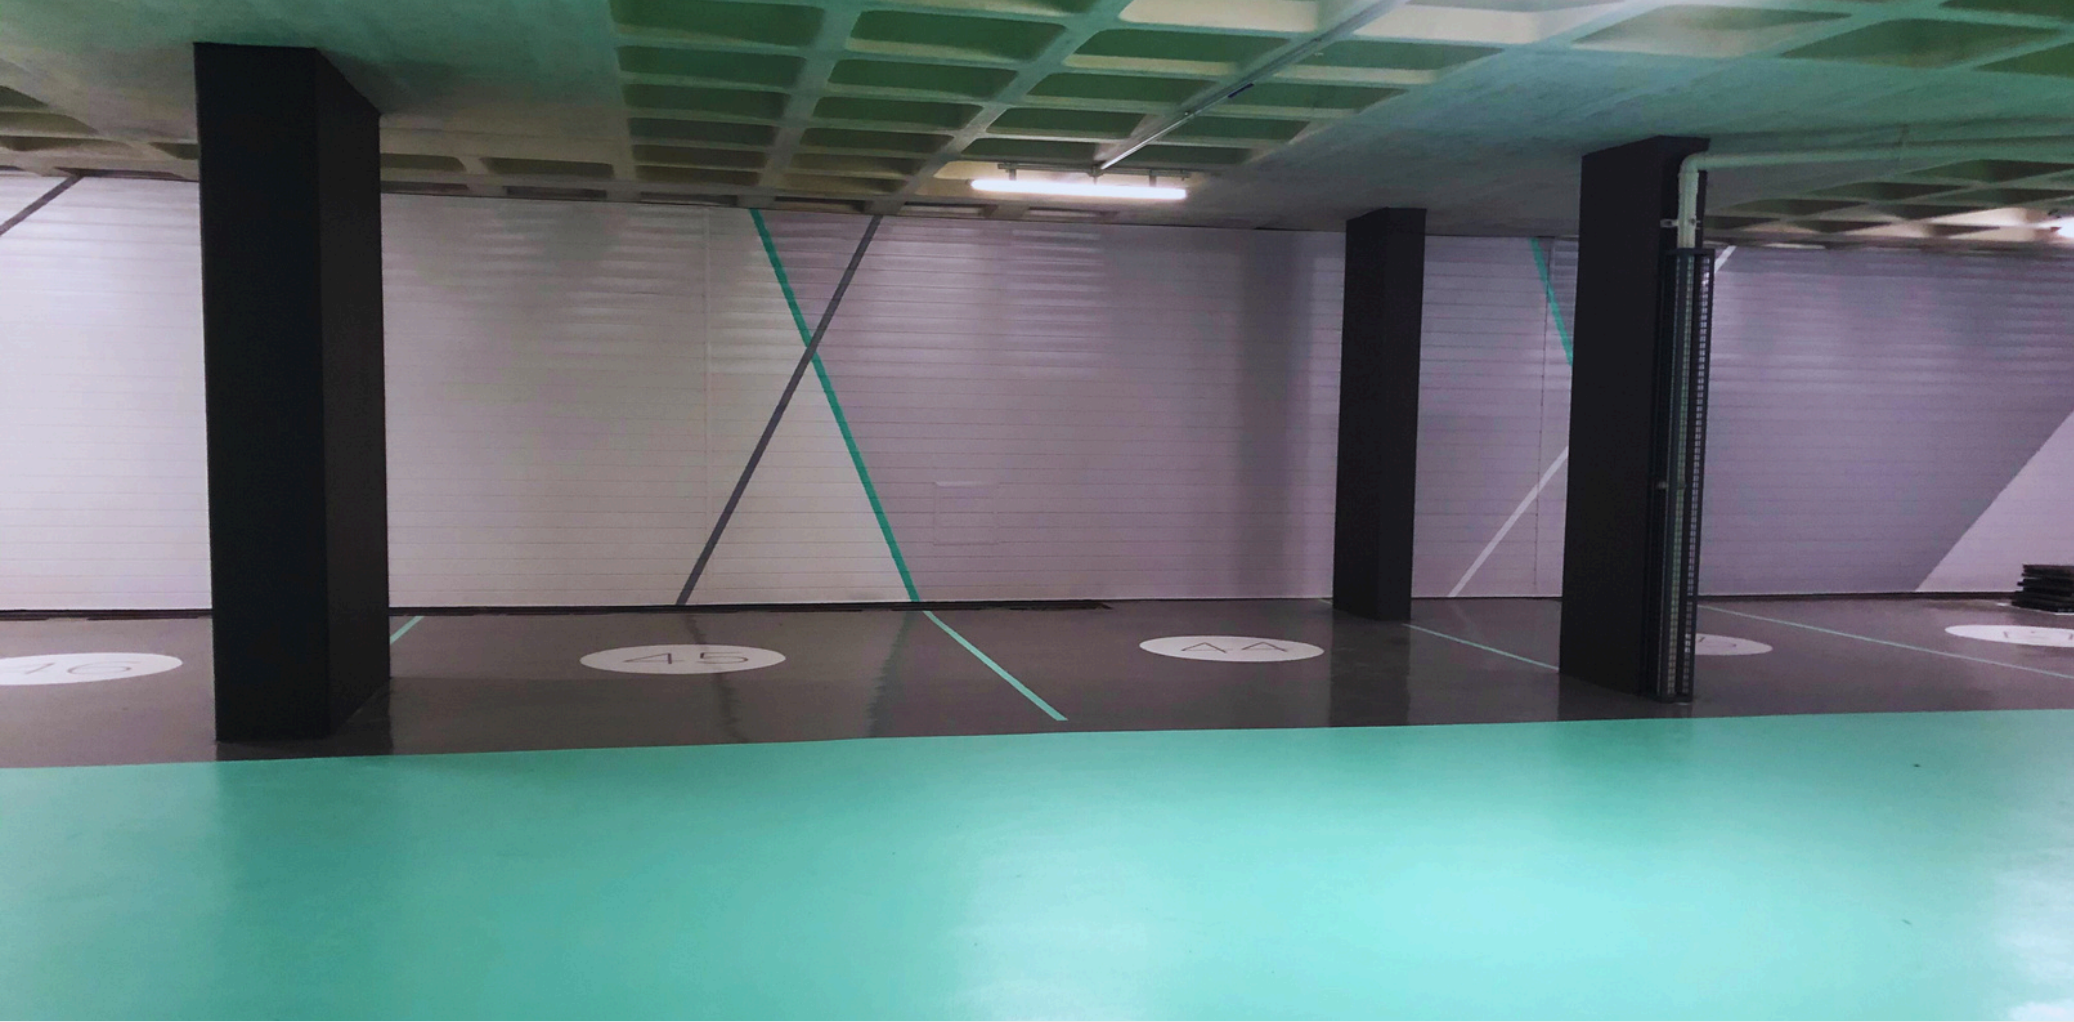

PRETO, AMARELO E BRANCO

PRETO

LINHA GREYS

COLORIDOS

ADESIVADOS

Instalação de revestimento em pvc liso na cor branca.

Adesivagem feita pelo cliente.

LINHA CONCRETO