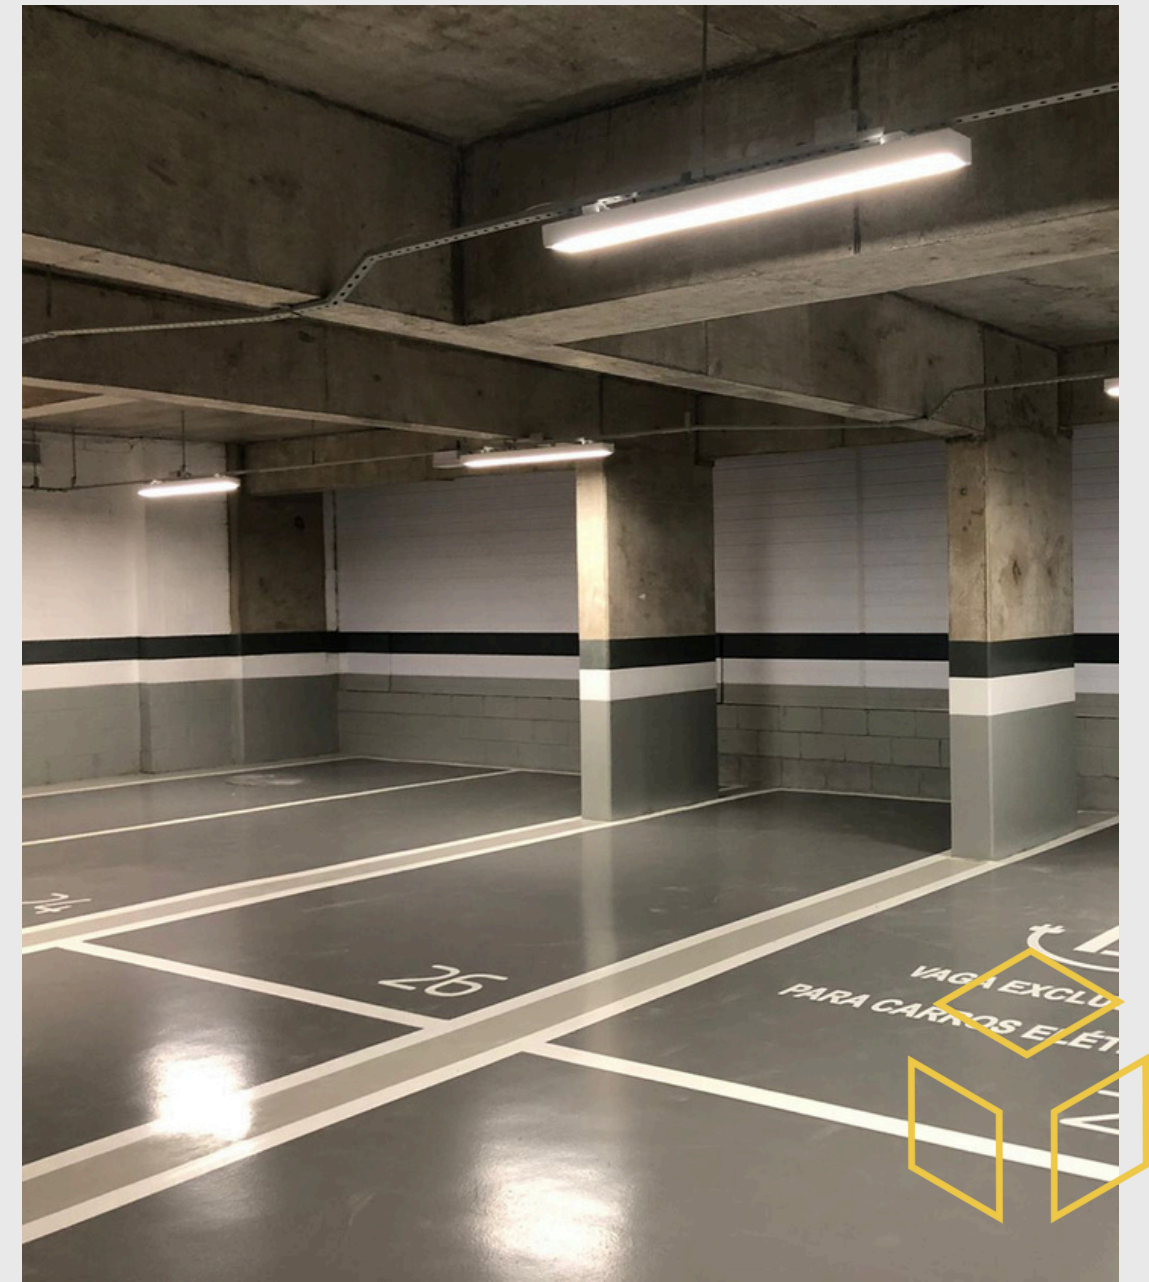

PRETO, AMARELO E BRANCO

PRETO

LINHA GREYS

COLORIDOS

ADESIVADOS

Instalação de revestimento em pvc liso na cor branca.

Adesivagem feita pelo cliente.

LINHA CONCRETO