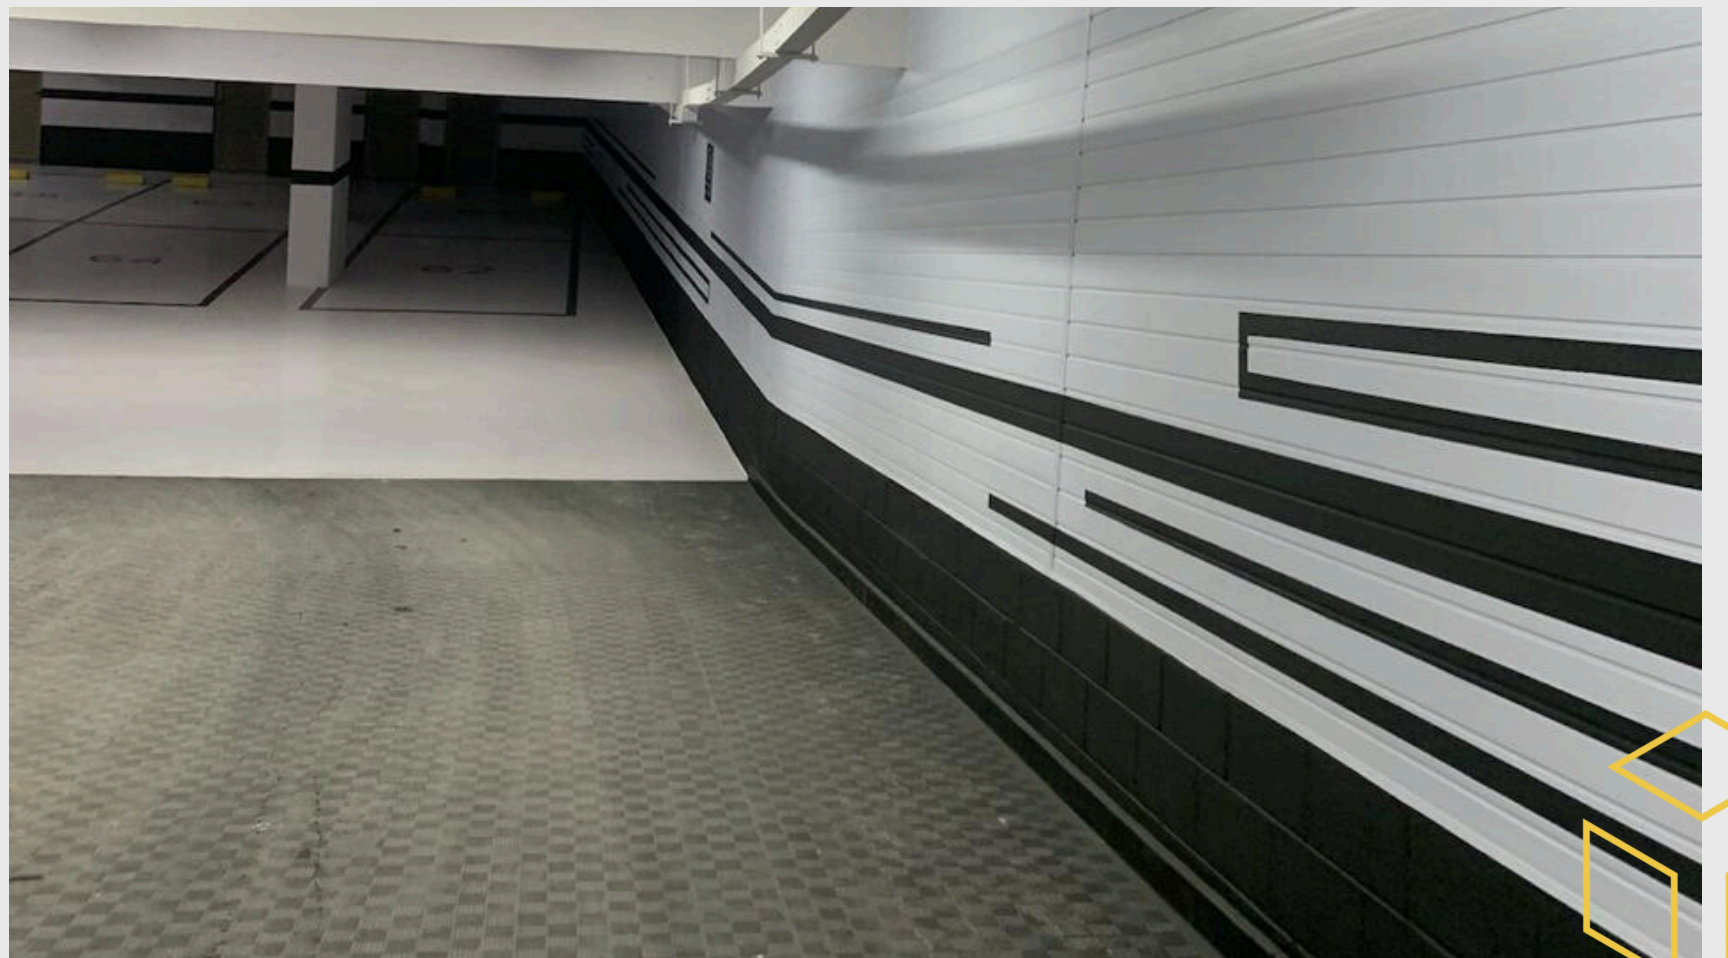

PRETO, AMARELO E BRANCO

PRETO

LINHA GREYS

COLORIDOS

ADESIVADOS

Instalação de revestimento em pvc liso na cor branca.

Adesivagem feita pelo cliente.

LINHA CONCRETO