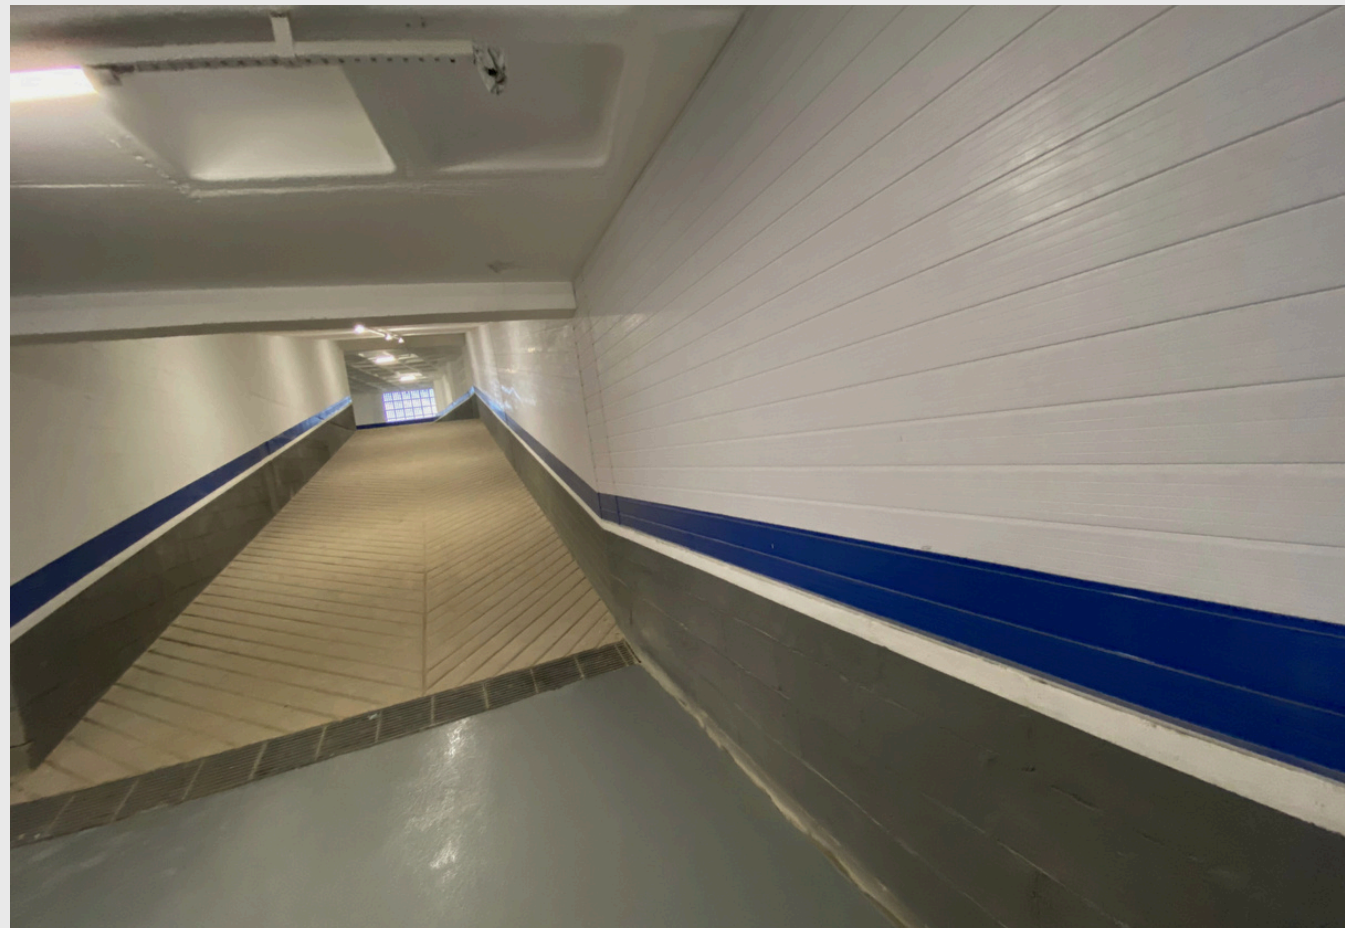

PRETO, AMARELO E BRANCO

PRETO

LINHA GREYS

COLORIDOS

ADESIVADOS

Instalação de revestimento em pvc liso na cor branca.

Adesivagem feita pelo cliente.

LINHA CONCRETO