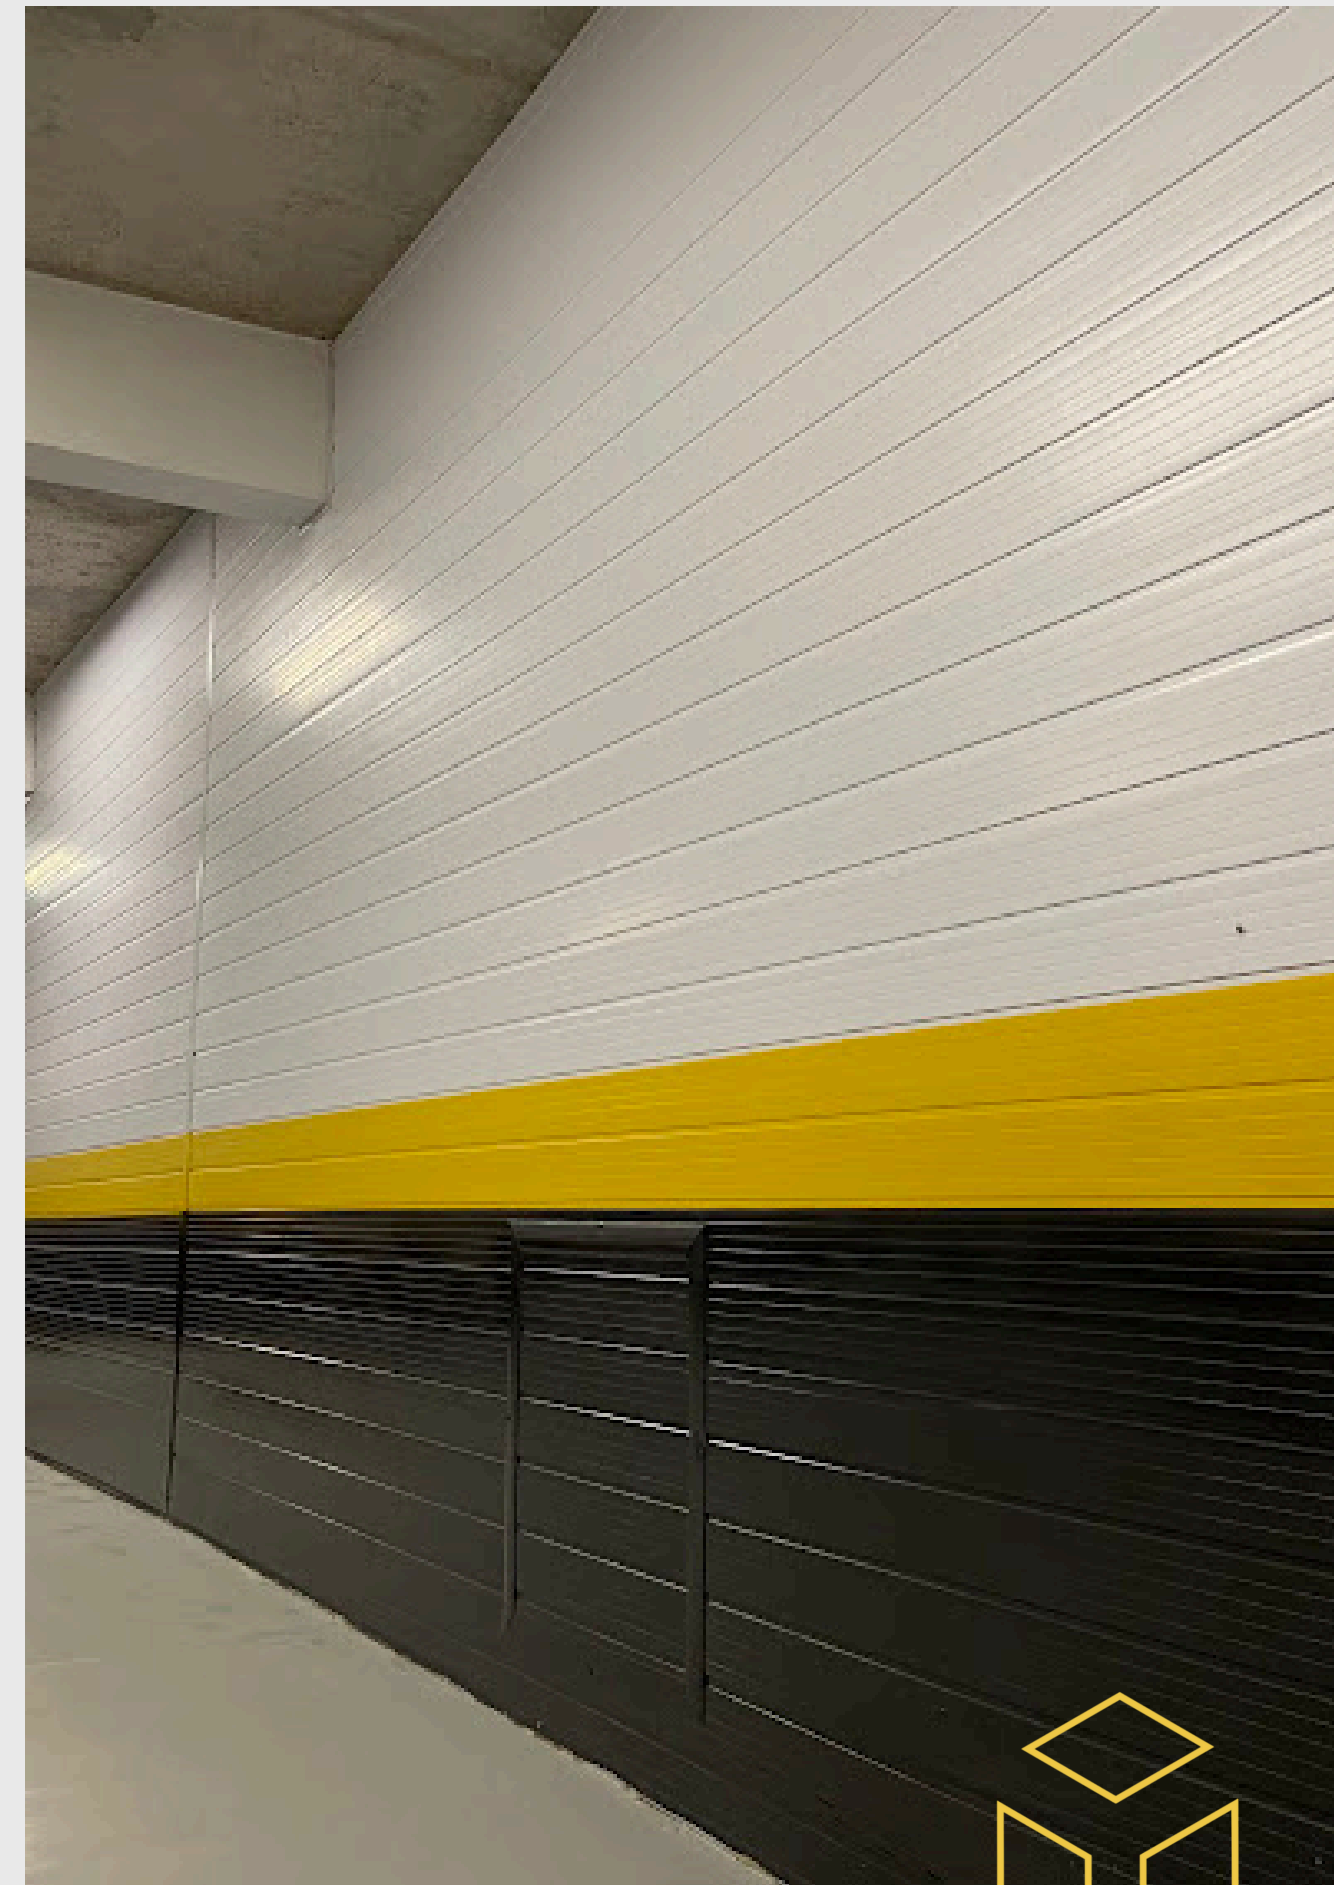

+ 40

OBRAS EM ANDAMENTO

WWW.F3CONSTRUcoes.COM.BR

A F3 CONSTRUÇÕES É A **EMPRESA LÍDER** NO SEGMENTO DE REVESTIMENTO DE GARAGEM. COM MAIS DE 3.000 OBRAS EXECUTADAS, É REFERÊNCIA QUANDO TRATA-SE DO ASSUNTO, POIS COM SUA EXPERTISE DE MAIS DE 25 ANOS, CONSEGUE GARANTIR EXCELENTES RESULTADOS E A SATISFAÇÃO DAS MAIORES CONSTRUTORAS DO PAÍS.

PRETO, AMARELO E BRANCO

PRETO

LINHA GREYS

COLORIDOS

ADESIVADOS

Instalação de revestimento em pvc liso na cor branca.

Adesivagem feita pelo cliente.

LINHA CONCRETO