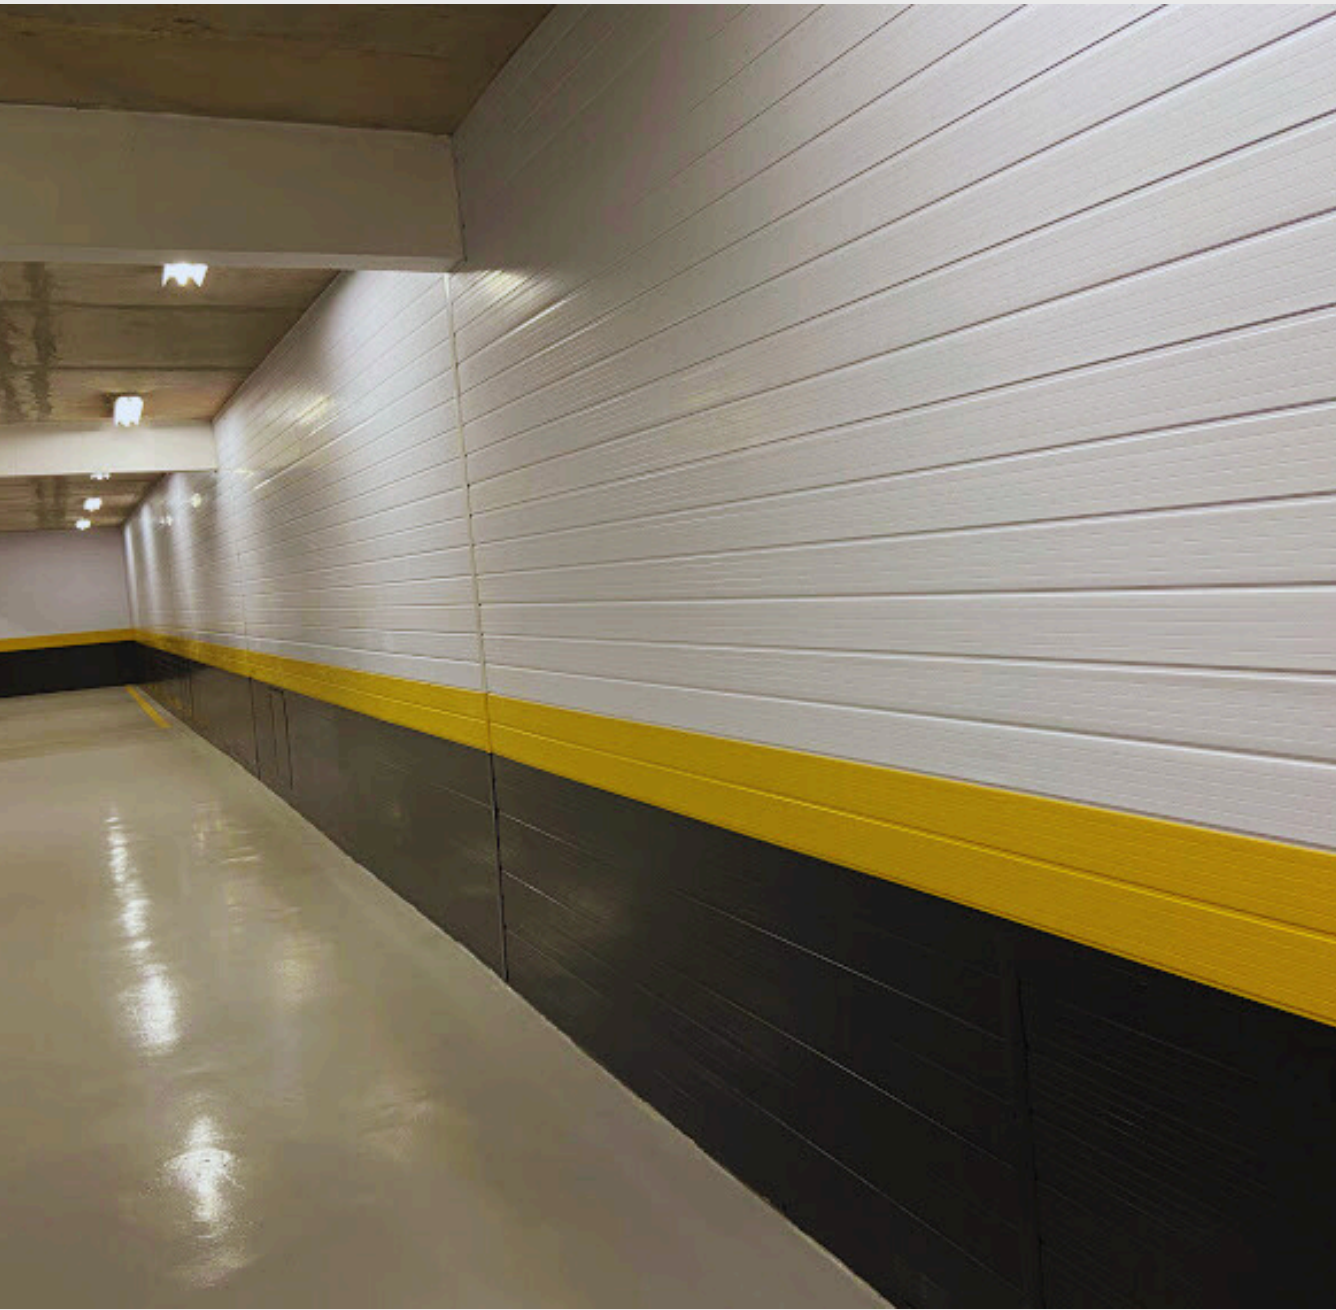

+ 40

OBRAS EM ANDAMENTO

WWW.F3CONSTRUcoes.COM.BR

A F3 CONSTRUÇÕES É A **EMPRESA LÍDER** NO SEGMENTO DE REVESTIMENTO DE GARAGEM. COM MAIS DE 3.000 OBRAS EXECUTADAS, É REFERÊNCIA QUANDO TRATA-SE DO ASSUNTO, POIS COM SUA EXPERTISE DE MAIS DE 25 ANOS, CONSEGUE GARANTIR EXCELENTES RESULTADOS E A SATISFAÇÃO DAS MAIORES CONSTRUTORAS DO PAÍS.

PRETO, AMARELO E BRANCO

PRETO

LINHA GREYS

COLORIDOS

ADESIVADOS

Instalação de revestimento em pvc liso na cor branca.

Adesivagem feita pelo cliente.

LINHA CONCRETO