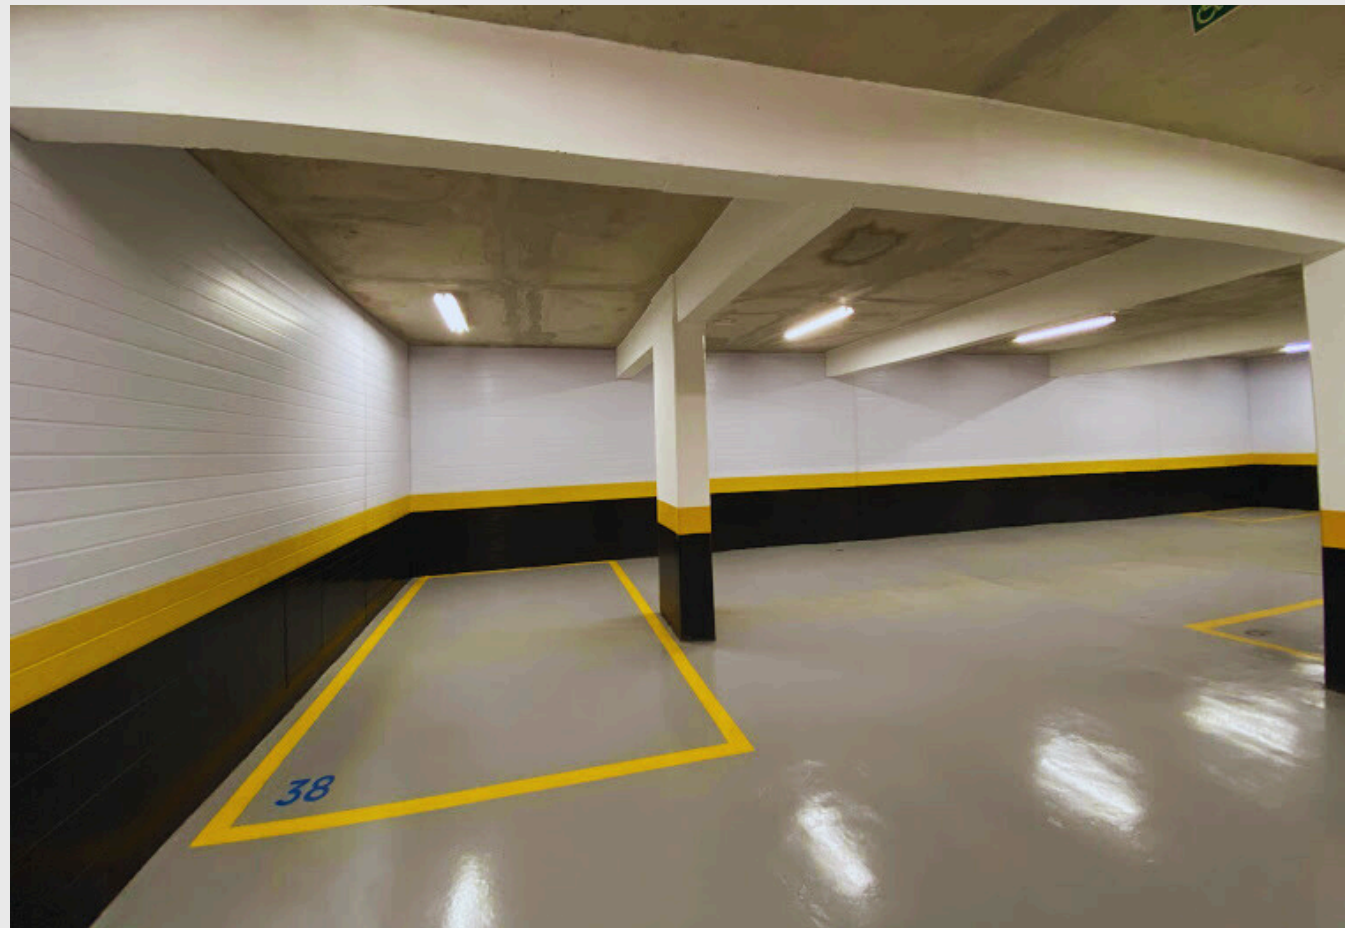

+ 40

OBRAS EM ANDAMENTO

WWW.F3CONSTRUcoes.COM.BR

A F3 CONSTRUÇÕES É A **EMPRESA LÍDER** NO SEGMENTO DE REVESTIMENTO DE GARAGEM. COM MAIS DE 3.000 OBRAS EXECUTADAS, É REFERÊNCIA QUANDO TRATA-SE DO ASSUNTO, POIS COM SUA EXPERTISE DE MAIS DE 25 ANOS, CONSEGUE GARANTIR EXCELENTES RESULTADOS E A SATISFAÇÃO DAS MAIORES CONSTRUTORAS DO PAÍS.

PRETO, AMARELO E BRANCO

PRETO

LINHA GREYS

COLORIDOS

ADESIVADOS

Instalação de revestimento em pvc liso na cor branca.

Adesivagem feita pelo cliente.

LINHA CONCRETO