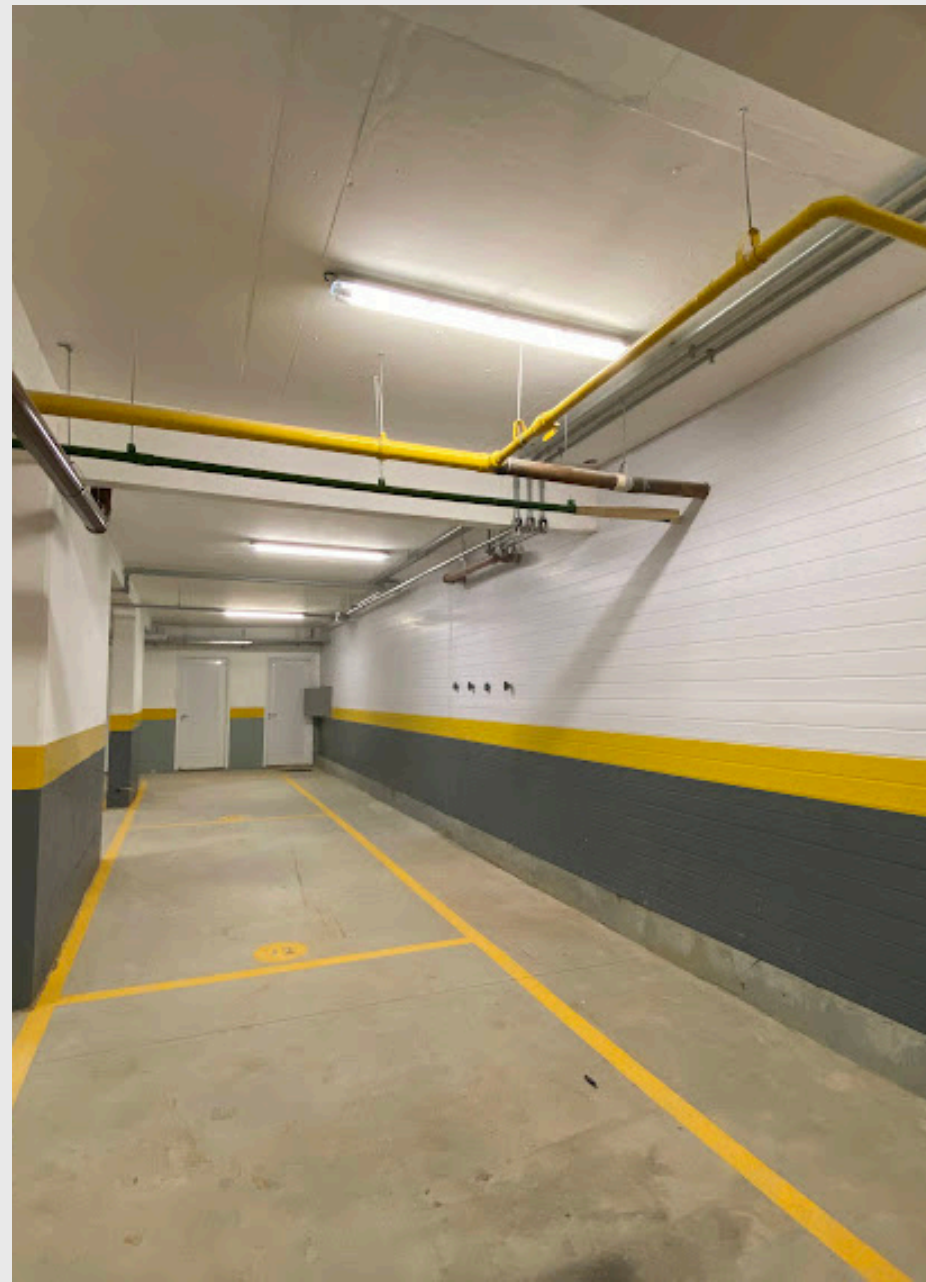

+ 40

OBRAS EM ANDAMENTO

WWW.F3CONSTRUcoes.COM.BR

A F3 CONSTRUÇÕES É A **EMPRESA LÍDER** NO SEGMENTO DE REVESTIMENTO DE GARAGEM. COM MAIS DE 3.000 OBRAS EXECUTADAS, É REFERÊNCIA QUANDO TRATA-SE DO ASSUNTO, POIS COM SUA EXPERTISE DE MAIS DE 25 ANOS, CONSEGUE GARANTIR EXCELENTES RESULTADOS E A SATISFAÇÃO DAS MAIORES CONSTRUTORAS DO PAÍS.

PRETO, AMARELO E BRANCO

PRETO

LINHA GREYS

COLORIDOS

ADESIVADOS

Instalação de revestimento em pvc liso na cor branca.

Adesivagem feita pelo cliente.

LINHA CONCRETO