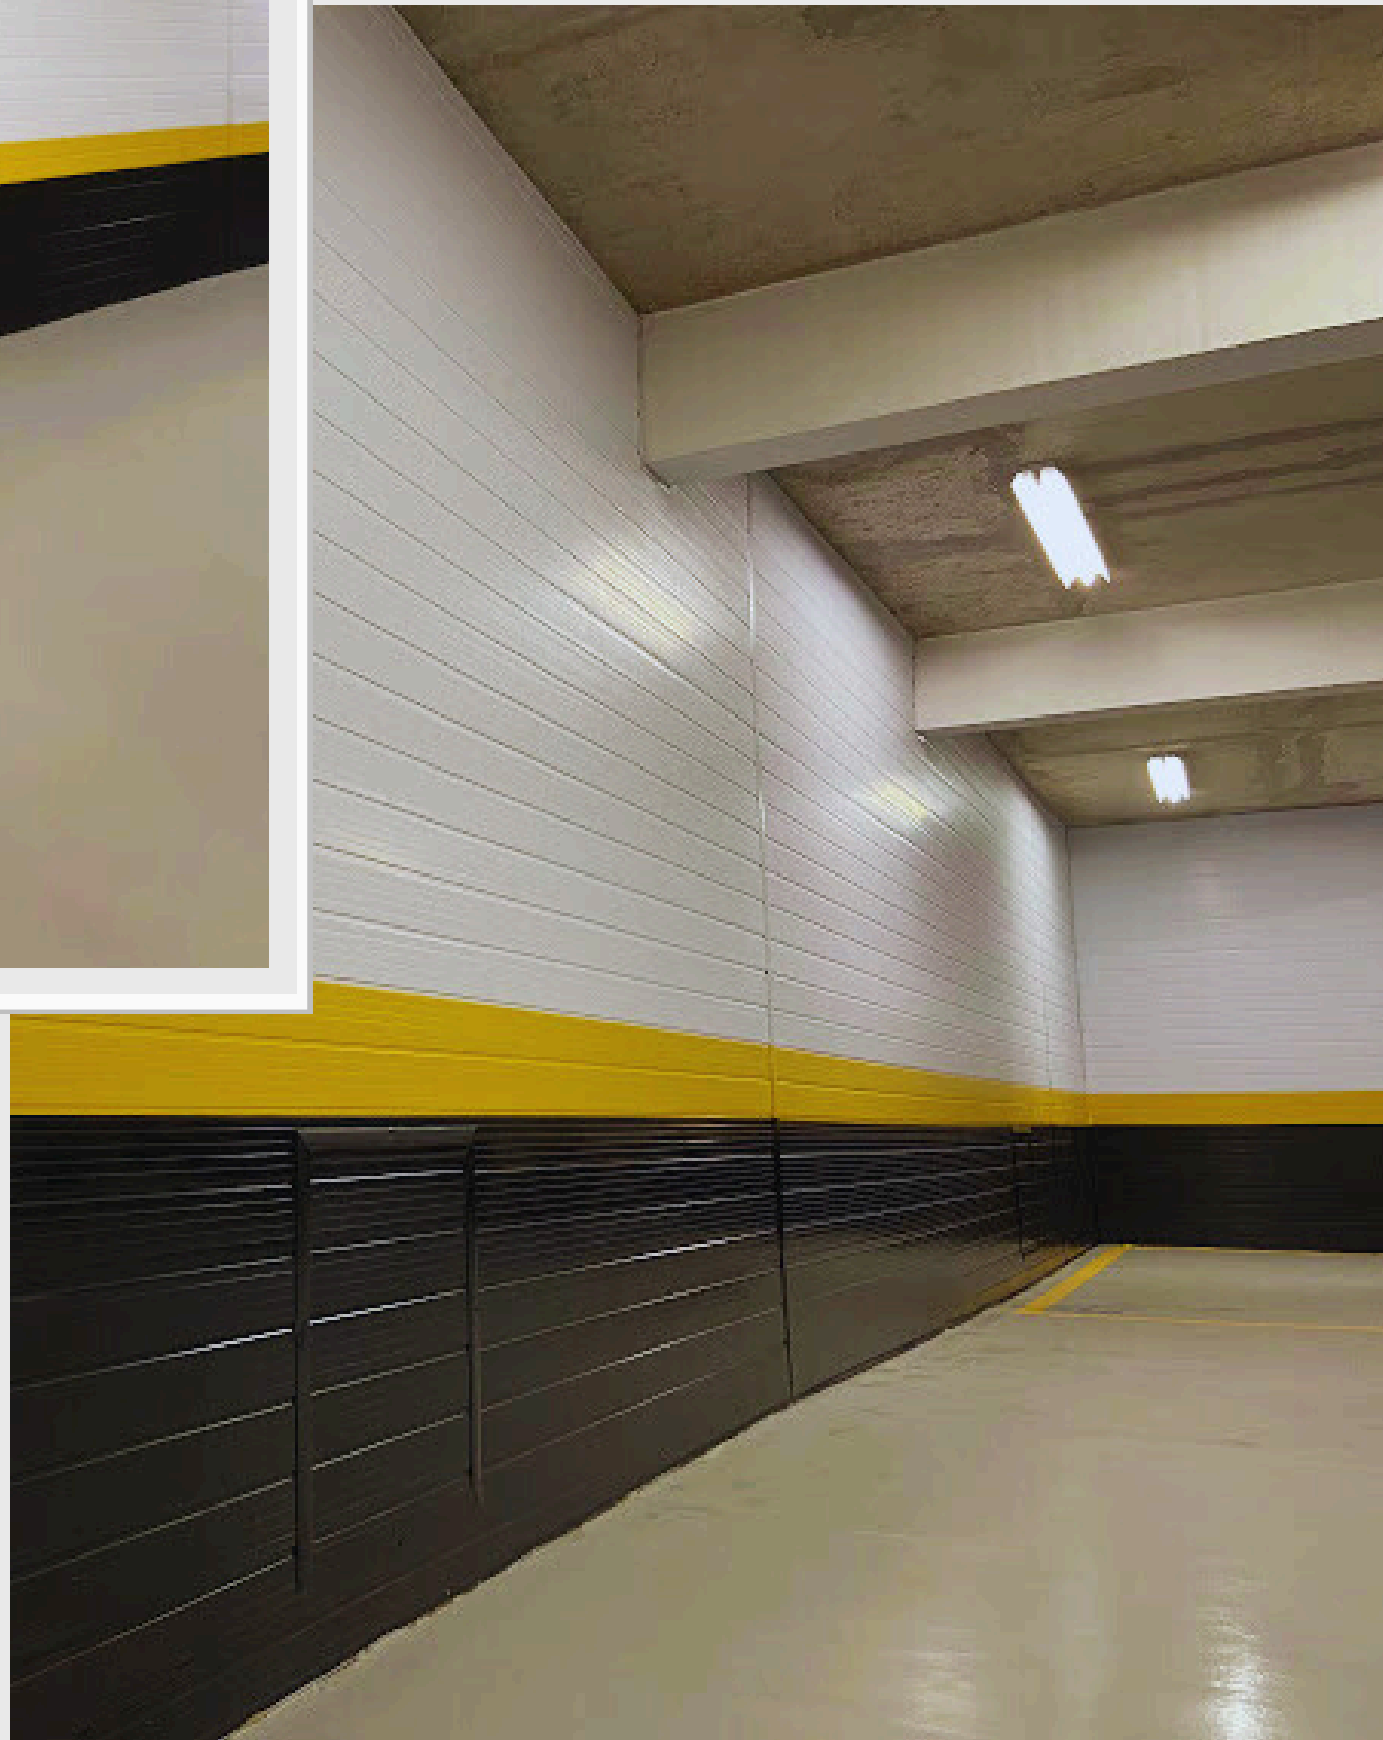

+ 40

OBRAS EM ANDAMENTO

WWW.F3CONSTRUcoes.COM.BR

A F3 CONSTRUÇÕES É A **EMPRESA LÍDER** NO SEGMENTO DE REVESTIMENTO DE GARAGEM. COM MAIS DE 3.000 OBRAS EXECUTADAS, É REFERÊNCIA QUANDO TRATA-SE DO ASSUNTO, POIS COM SUA EXPERTISE DE MAIS DE 25 ANOS, CONSEGUE GARANTIR EXCELENTES RESULTADOS E A SATISFAÇÃO DAS MAIORES CONSTRUTORAS DO PAÍS.

PRETO, AMARELO E BRANCO

PRETO

LINHA GREYS

COLORIDOS

ADESIVADOS

Instalação de revestimento em pvc liso na cor branca.

Adesivagem feita pelo cliente.

LINHA CONCRETO