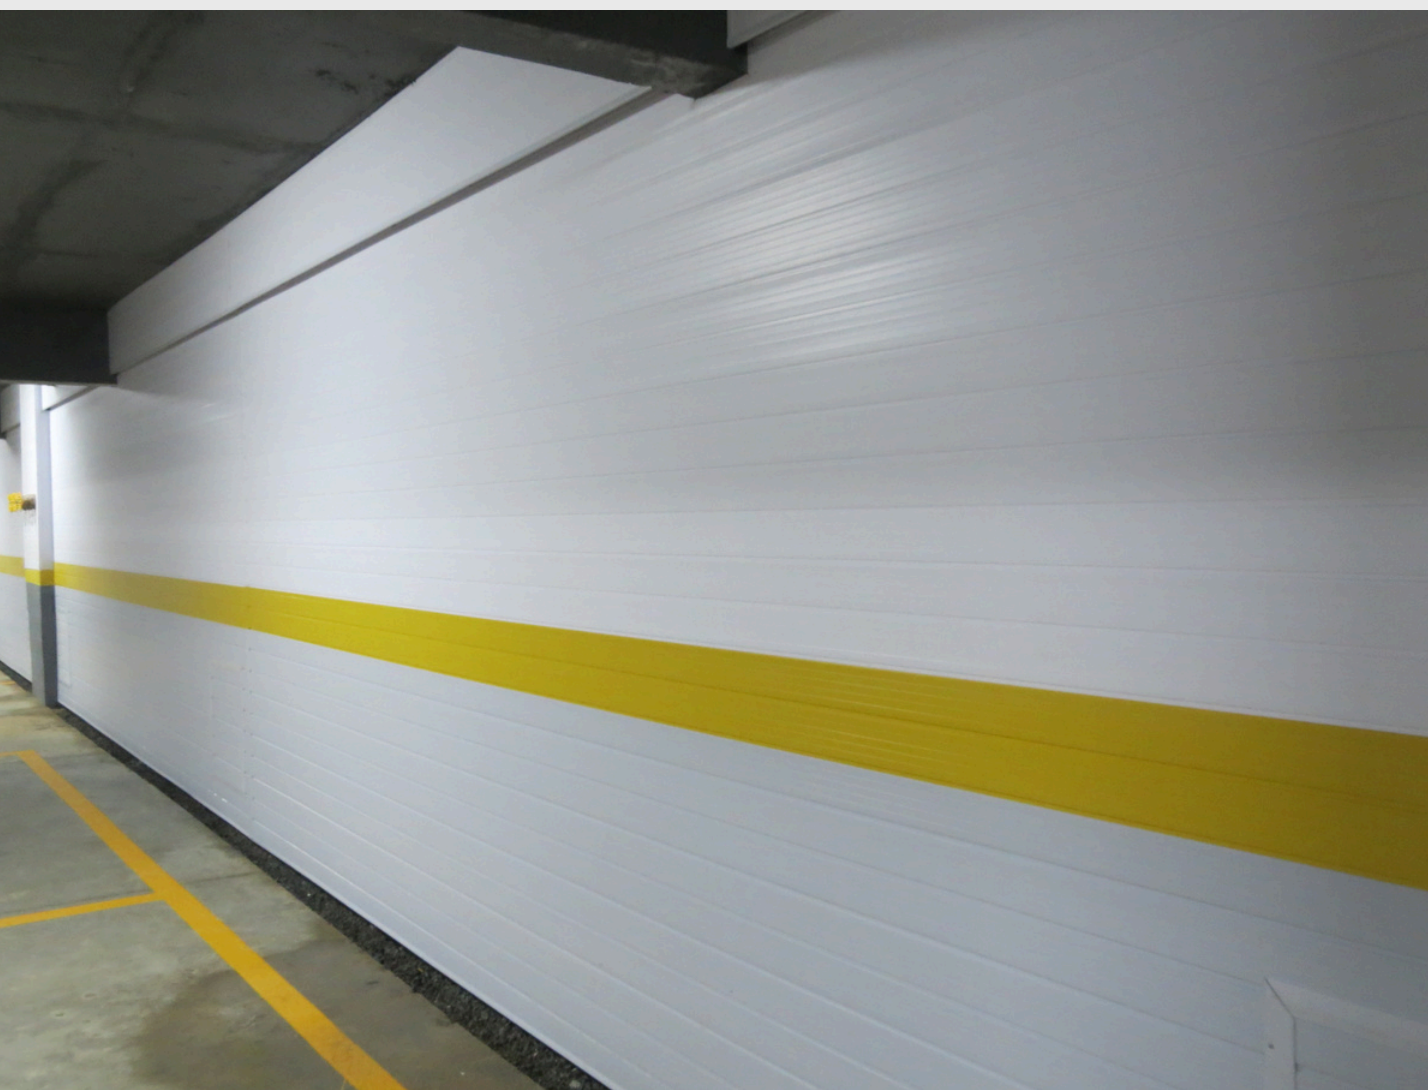

+ 40

OBRAS EM ANDAMENTO

WWW.F3CONSTRUcoes.COM.BR

A F3 CONSTRUÇÕES É A **EMPRESA LÍDER** NO SEGMENTO DE REVESTIMENTO DE GARAGEM. COM MAIS DE 3.000 OBRAS EXECUTADAS, É REFERÊNCIA QUANDO TRATA-SE DO ASSUNTO, POIS COM SUA EXPERTISE DE MAIS DE 25 ANOS, CONSEGUE GARANTIR EXCELENTES RESULTADOS E A SATISFAÇÃO DAS MAIORES CONSTRUTORAS DO PAÍS.

PRETO, AMARELO E BRANCO

PRETO

LINHA GREYS

COLORIDOS

ADESIVADOS

Instalação de revestimento em pvc liso na cor branca.

Adesivagem feita pelo cliente.

LINHA CONCRETO