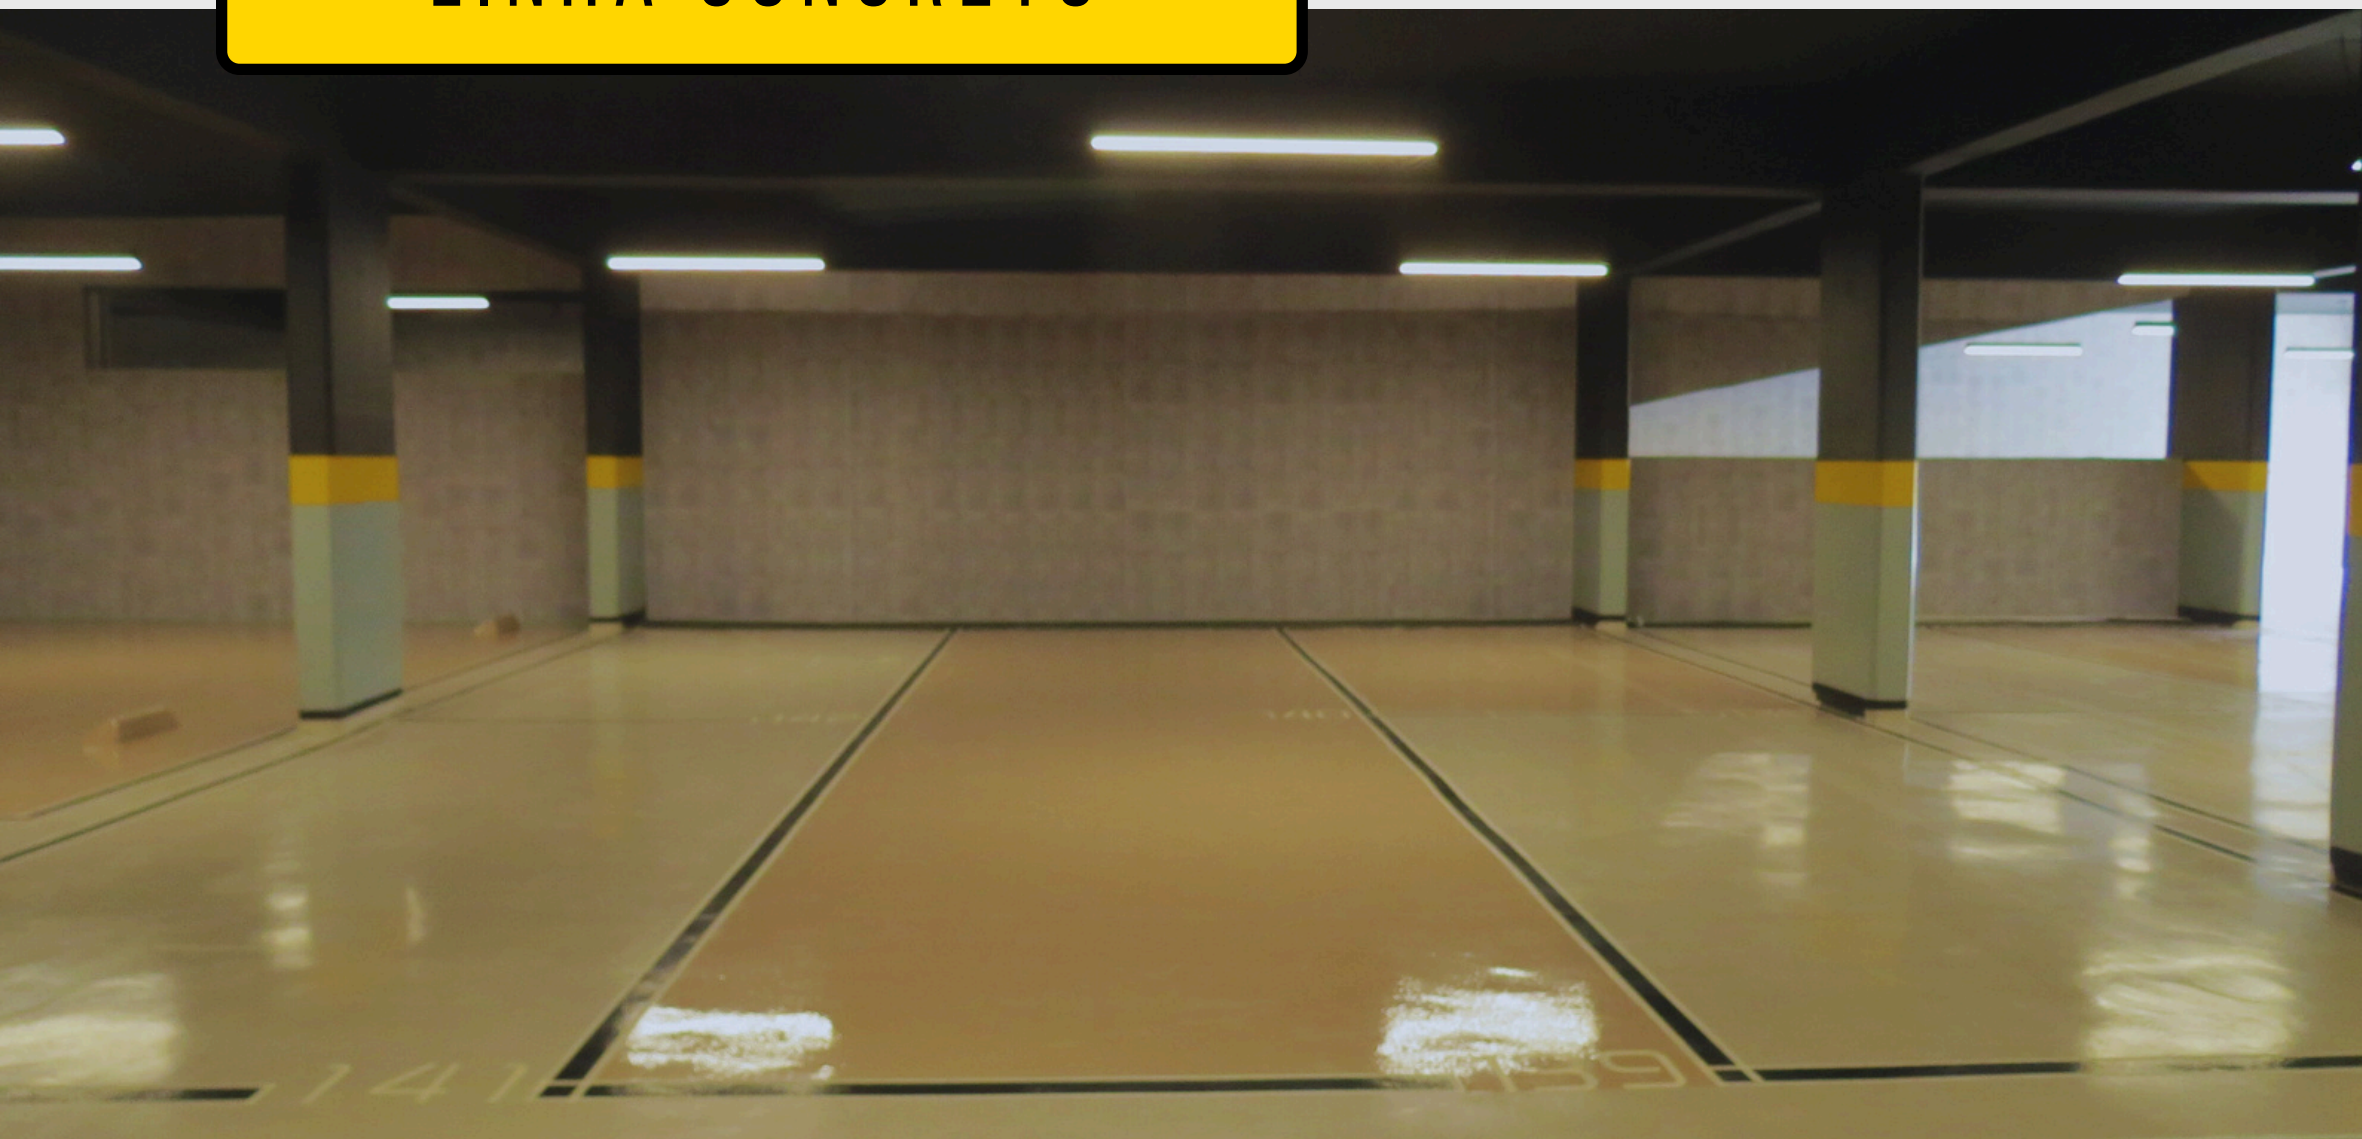

PRETO, AMARELO E BRANCO

PRETO

LINHA GREYS

COLORIDOS

ADESIVADOS

Instalação de revestimento em pvc liso na cor branca.

Adesivagem feita pelo cliente.

LINHA CONCRETO