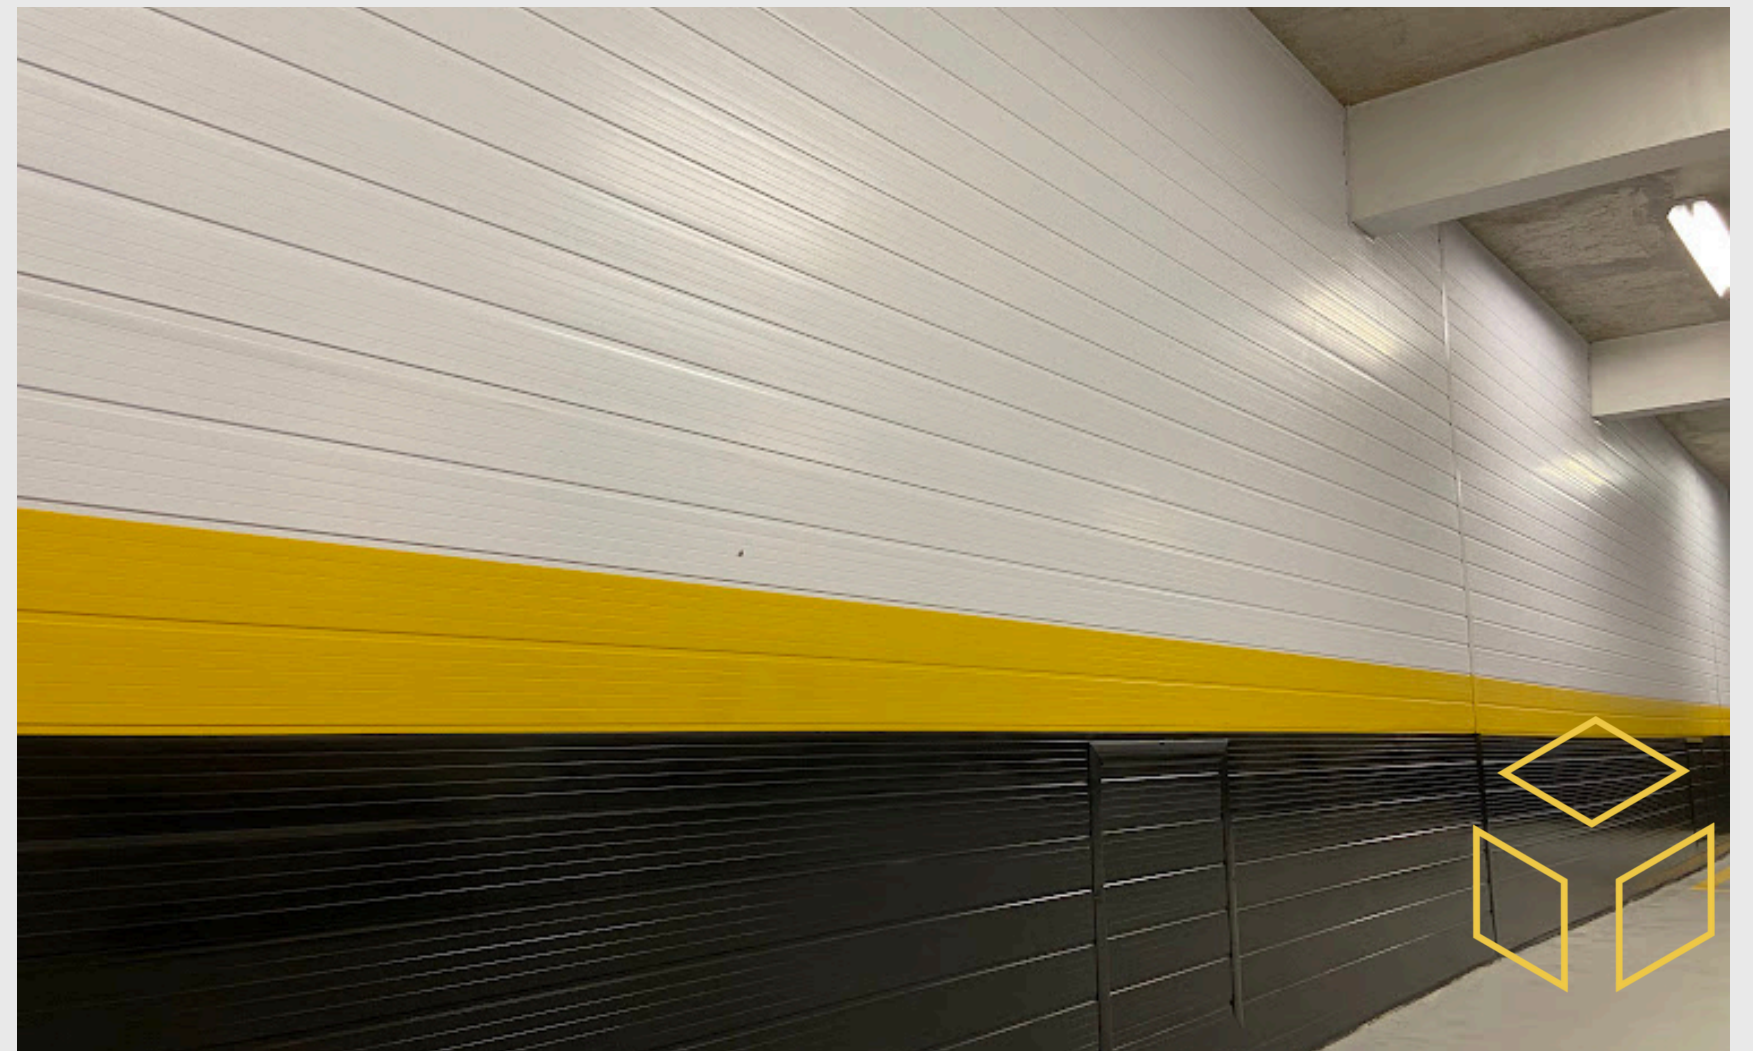

+ 40

OBRAS EM ANDAMENTO

WWW.F3CONSTRUcoes.COM.BR

A F3 CONSTRUÇÕES É A **EMPRESA LÍDER** NO SEGMENTO DE REVESTIMENTO DE GARAGEM. COM MAIS DE 3.000 OBRAS EXECUTADAS, É REFERÊNCIA QUANDO TRATA-SE DO ASSUNTO, POIS COM SUA EXPERTISE DE MAIS DE 25 ANOS, CONSEGUE GARANTIR EXCELENTES RESULTADOS E A SATISFAÇÃO DAS MAIORES CONSTRUTORAS DO PAÍS.

PRETO, AMARELO E BRANCO

PRETO

LINHA GREYS

COLORIDOS

ADESIVADOS

Instalação de revestimento em pvc liso na cor branca.

Adesivagem feita pelo cliente.

LINHA CONCRETO