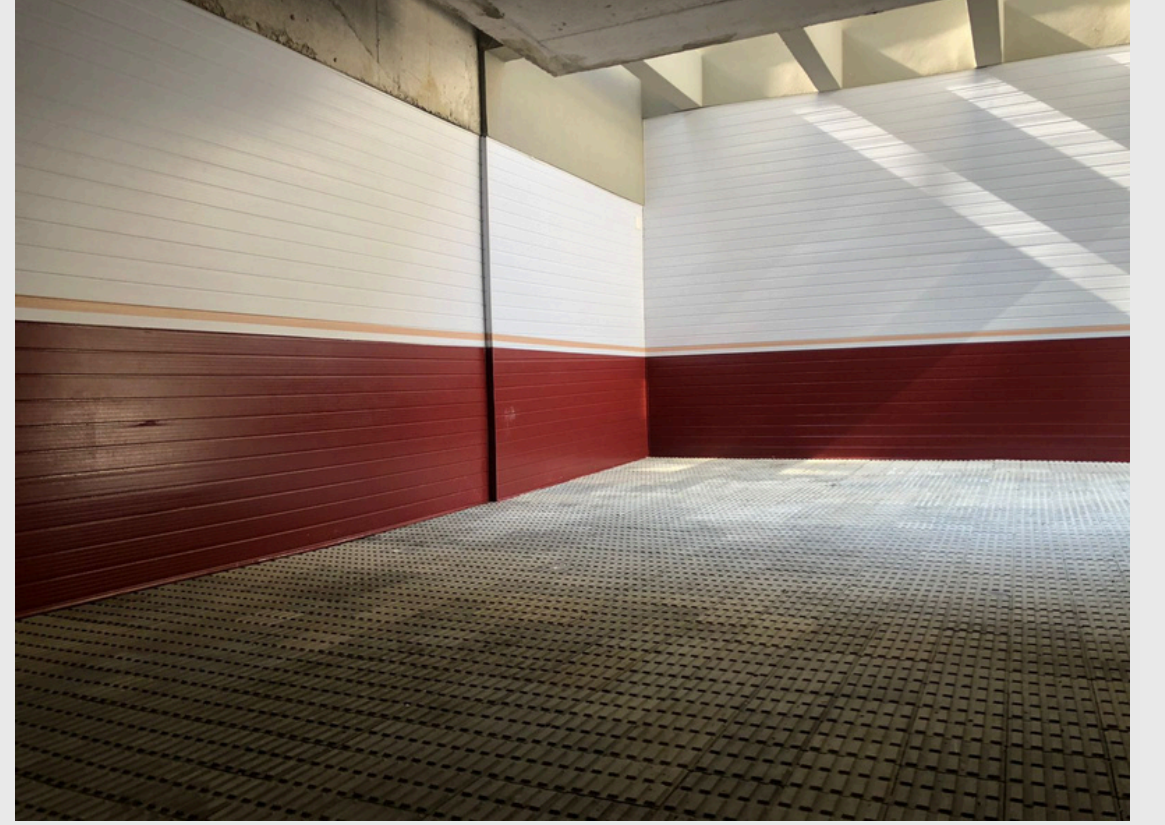

PRETO, AMARELO E BRANCO

PRETO

LINHA GREYS

COLORIDOS

ADESIVADOS

Instalação de revestimento em pvc liso na cor branca.

Adesivagem feita pelo cliente.

LINHA CONCRETO