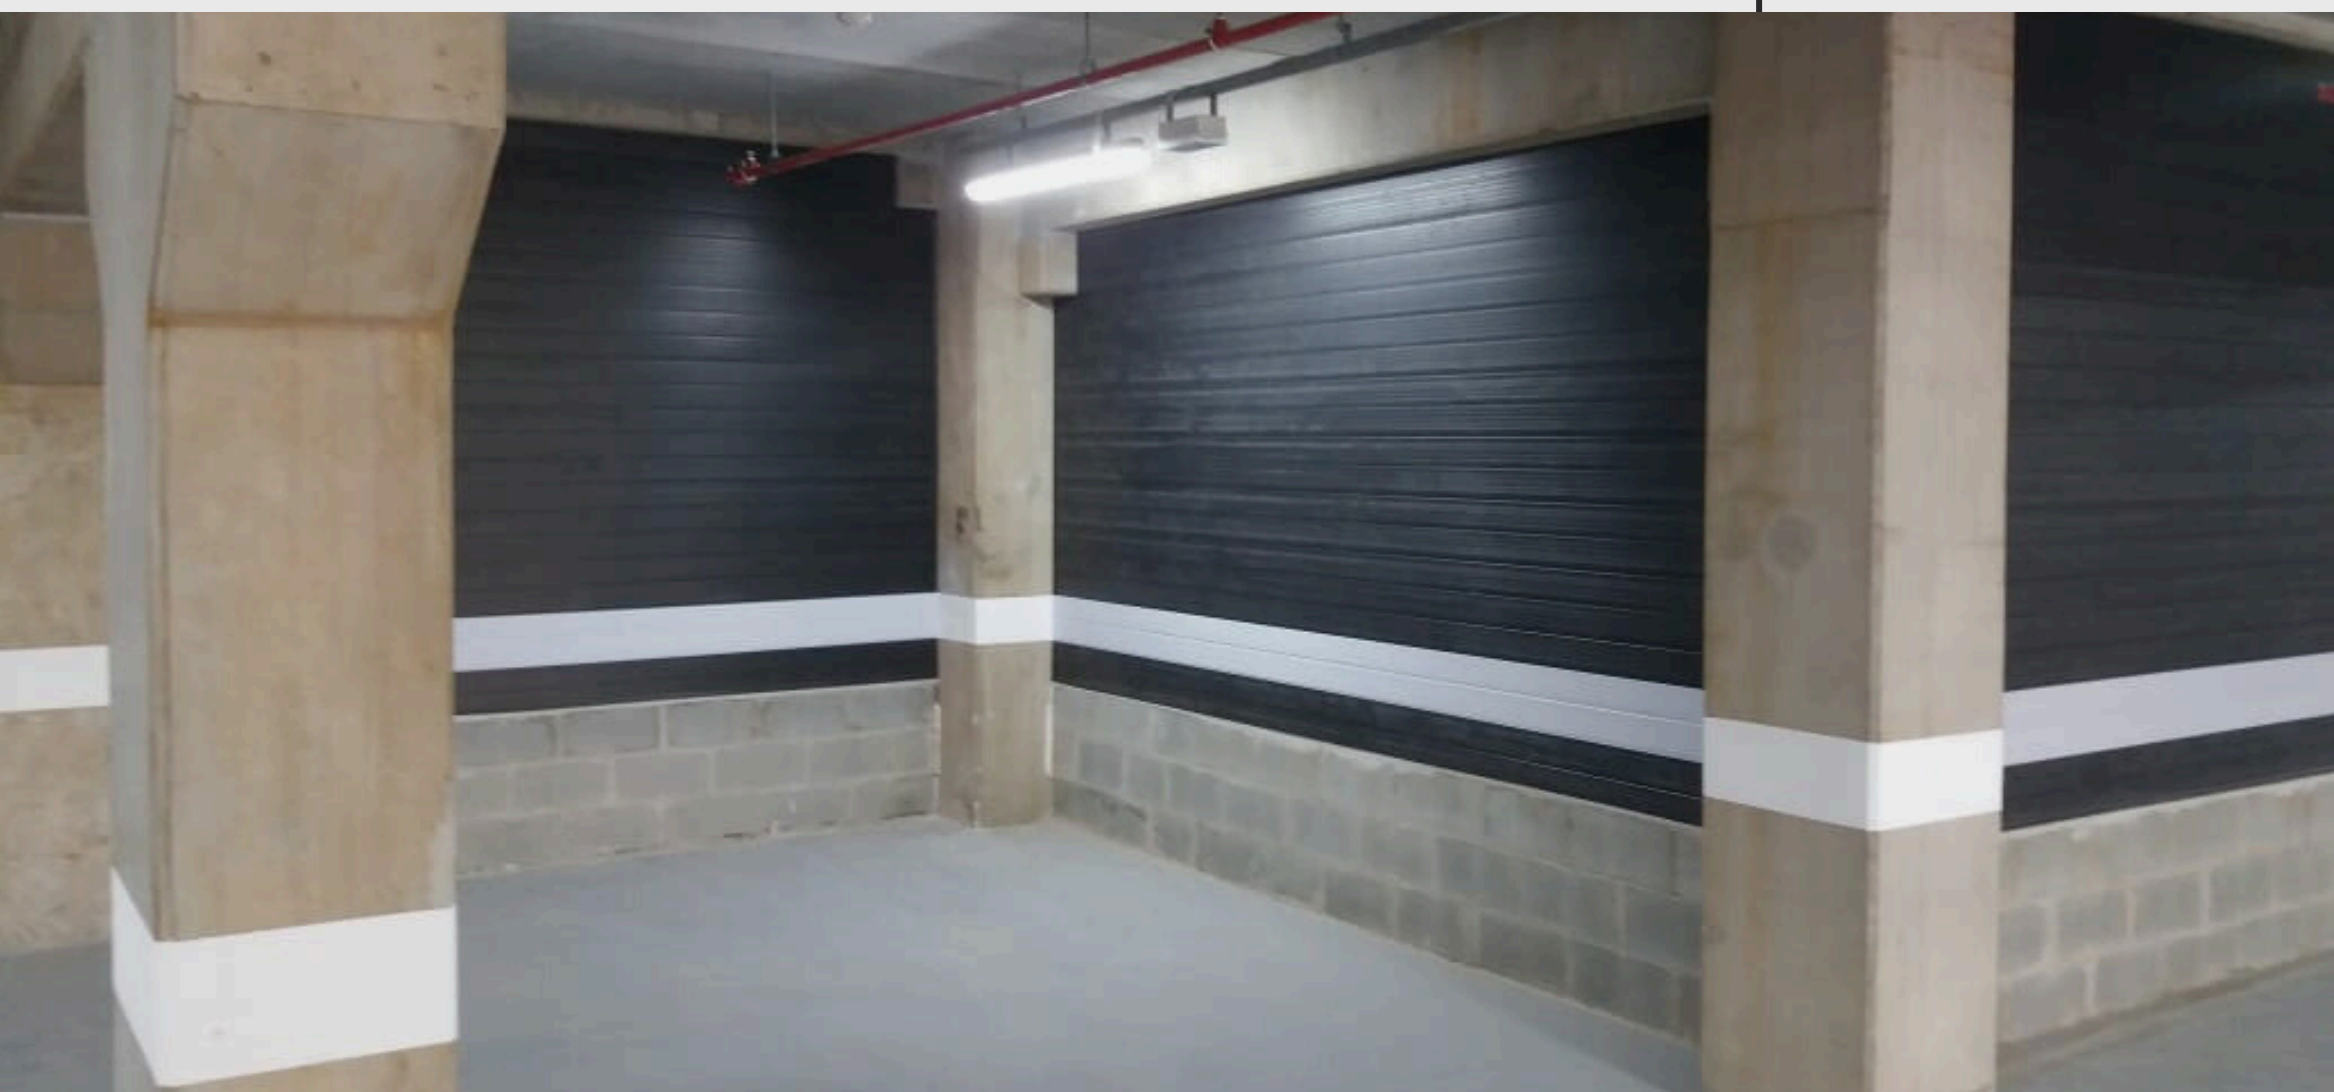

+ 40

OBRAS EM ANDAMENTO

WWW.F3CONSTRUcoes.COM.BR

A F3 CONSTRUÇÕES É A **EMPRESA LÍDER** NO SEGMENTO DE REVESTIMENTO DE GARAGEM. COM MAIS DE 3.000 OBRAS EXECUTADAS, É REFERÊNCIA QUANDO TRATA-SE DO ASSUNTO, POIS COM SUA EXPERTISE DE MAIS DE 25 ANOS, CONSEGUE GARANTIR EXCELENTES RESULTADOS E A SATISFAÇÃO DAS MAIORES CONSTRUTORAS DO PAÍS.

PRETO, AMARELO E BRANCO

PRETO

LINHA GREYS

COLORIDOS

ADESIVADOS

Instalação de revestimento em pvc liso na cor branca.

Adesivagem feita pelo cliente.

LINHA CONCRETO