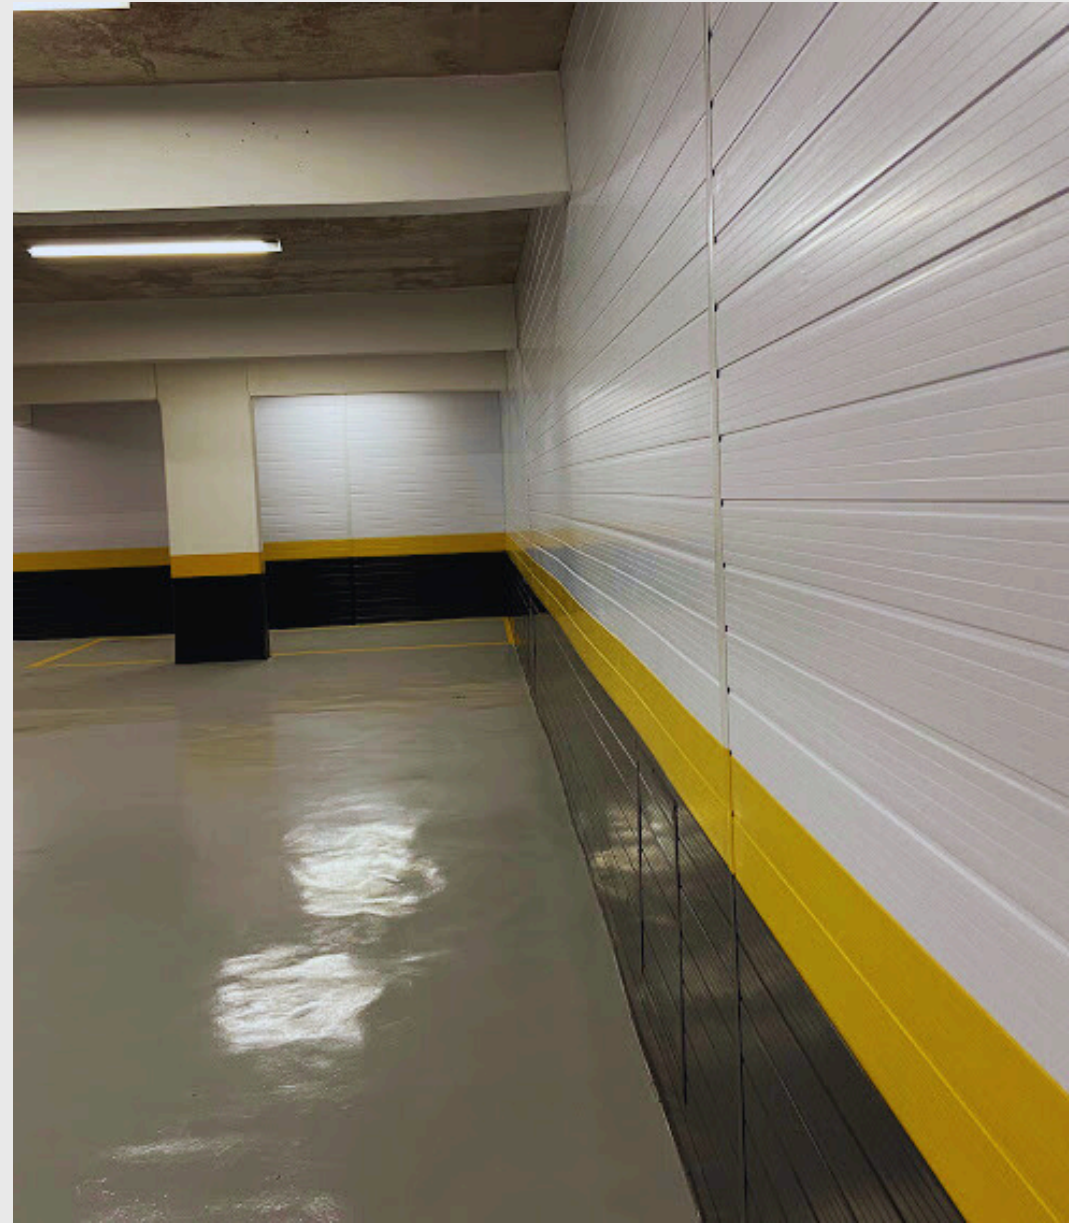

+ 40

OBRAS EM ANDAMENTO

WWW.F3CONSTRUcoes.COM.BR

A F3 CONSTRUÇÕES É A **EMPRESA LÍDER** NO SEGMENTO DE REVESTIMENTO DE GARAGEM. COM MAIS DE 3.000 OBRAS EXECUTADAS, É REFERÊNCIA QUANDO TRATA-SE DO ASSUNTO, POIS COM SUA EXPERTISE DE MAIS DE 25 ANOS, CONSEGUE GARANTIR EXCELENTES RESULTADOS E A SATISFAÇÃO DAS MAIORES CONSTRUTORAS DO PAÍS.

PRETO, AMARELO E BRANCO

PRETO

LINHA GREYS

COLORIDOS

ADESIVADOS

Instalação de revestimento em pvc liso na cor branca.

Adesivagem feita pelo cliente.

LINHA CONCRETO