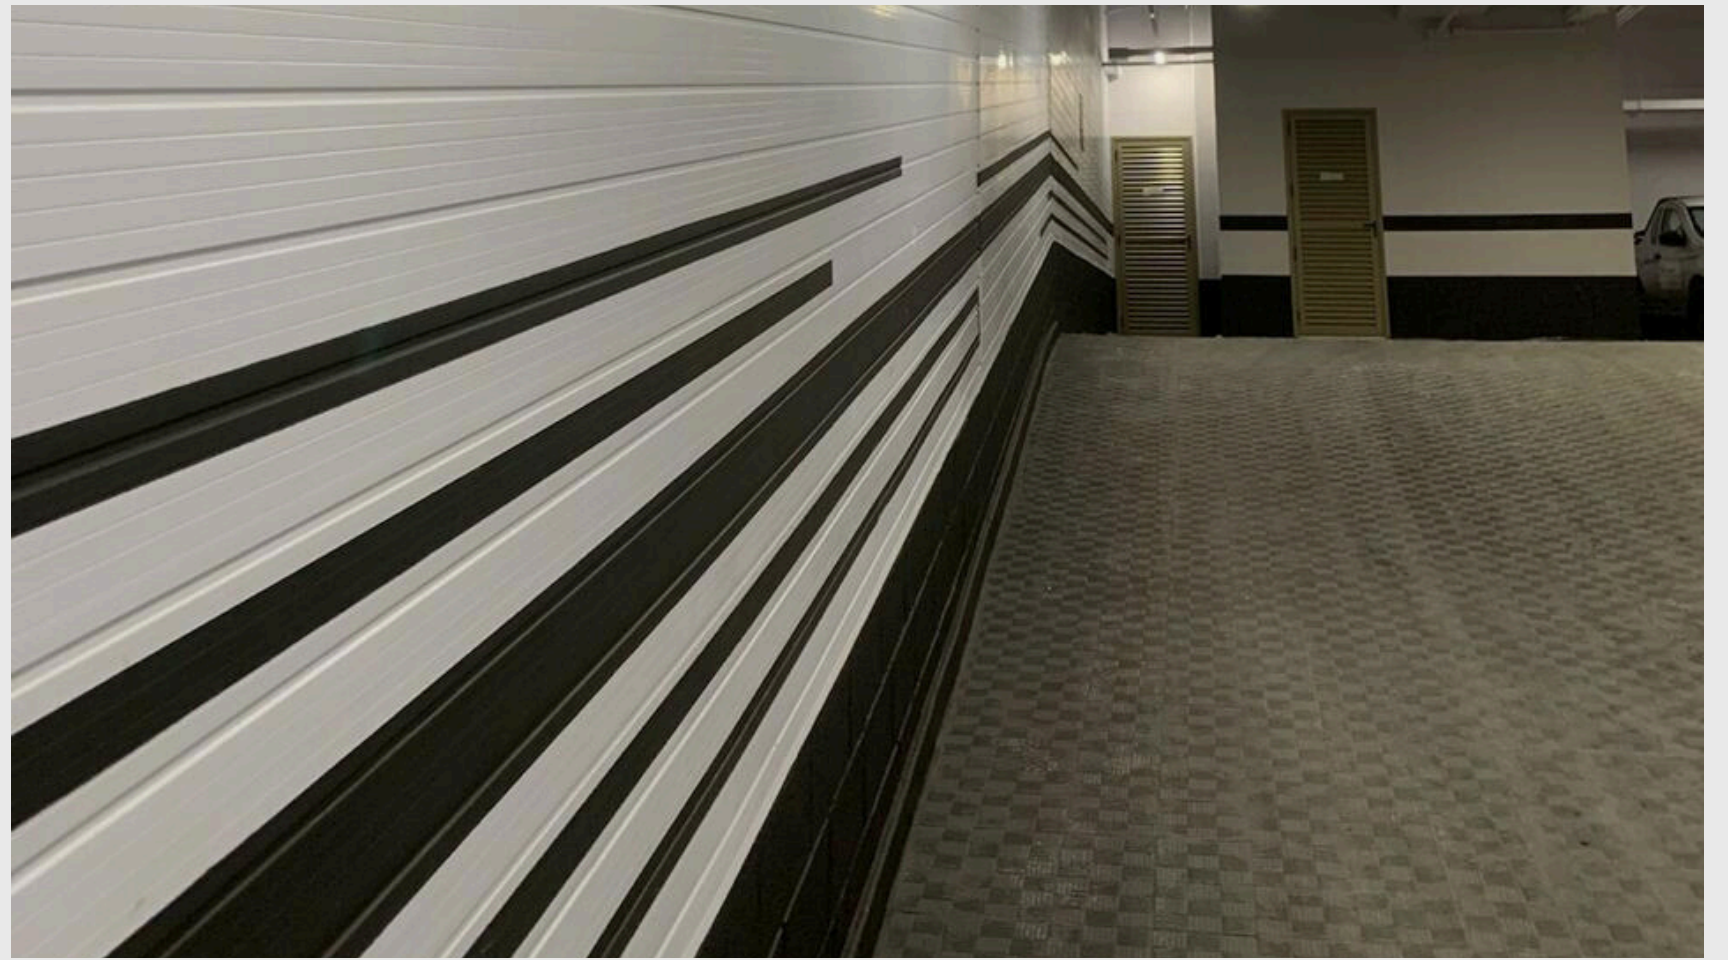

PRETO, AMARELO E BRANCO

PRETO

LINHA GREYS

COLORIDOS

ADESIVADOS

Instalação de revestimento em pvc liso na cor branca.

Adesivagem feita pelo cliente.

LINHA CONCRETO