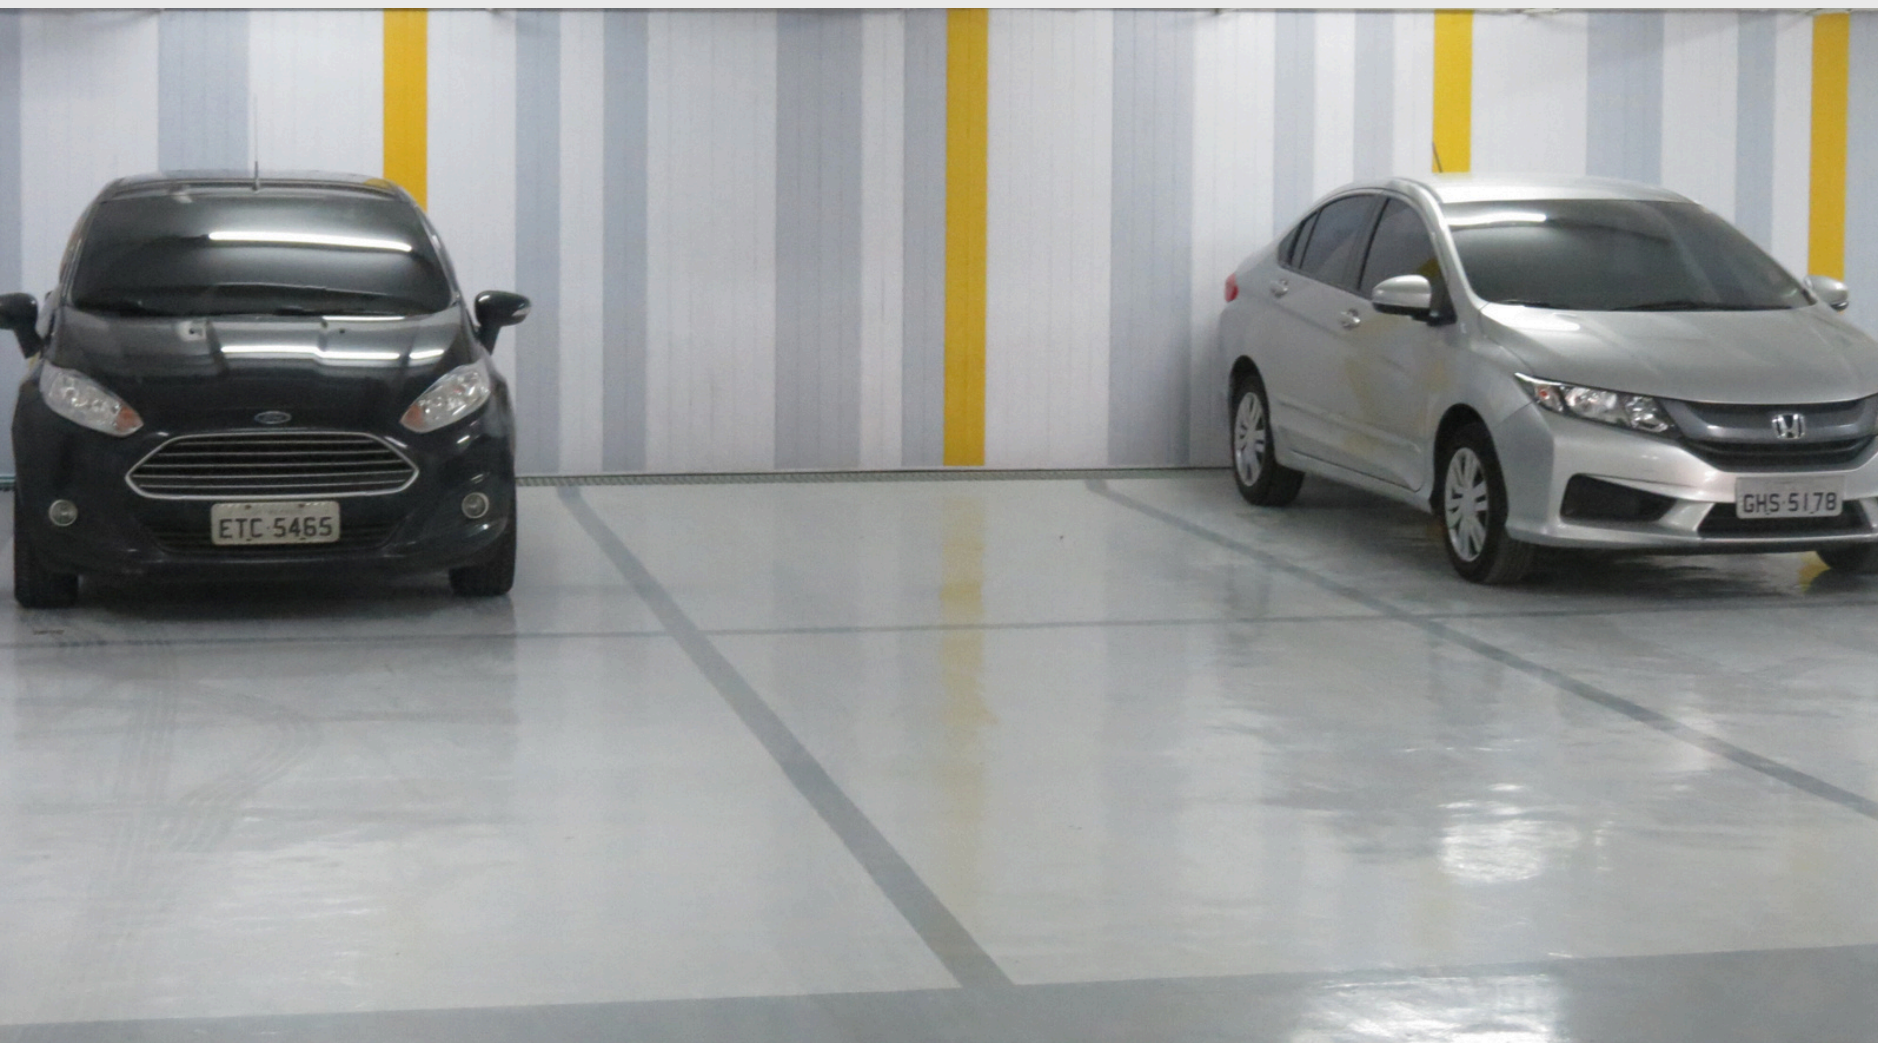

+ 40

OBRAS EM ANDAMENTO

WWW.F3CONSTRUcoes.COM.BR

A F3 CONSTRUÇÕES É A **EMPRESA LÍDER** NO SEGMENTO DE REVESTIMENTO DE GARAGEM. COM MAIS DE 3.000 OBRAS EXECUTADAS, É REFERÊNCIA QUANDO TRATA-SE DO ASSUNTO, POIS COM SUA EXPERTISE DE MAIS DE 25 ANOS, CONSEGUE GARANTIR EXCELENTES RESULTADOS E A SATISFAÇÃO DAS MAIORES CONSTRUTORAS DO PAÍS.

PRETO, AMARELO E BRANCO

PRETO

LINHA GREYS

COLORIDOS

ADESIVADOS

Instalação de revestimento em pvc liso na cor branca.

Adesivagem feita pelo cliente.

LINHA CONCRETO