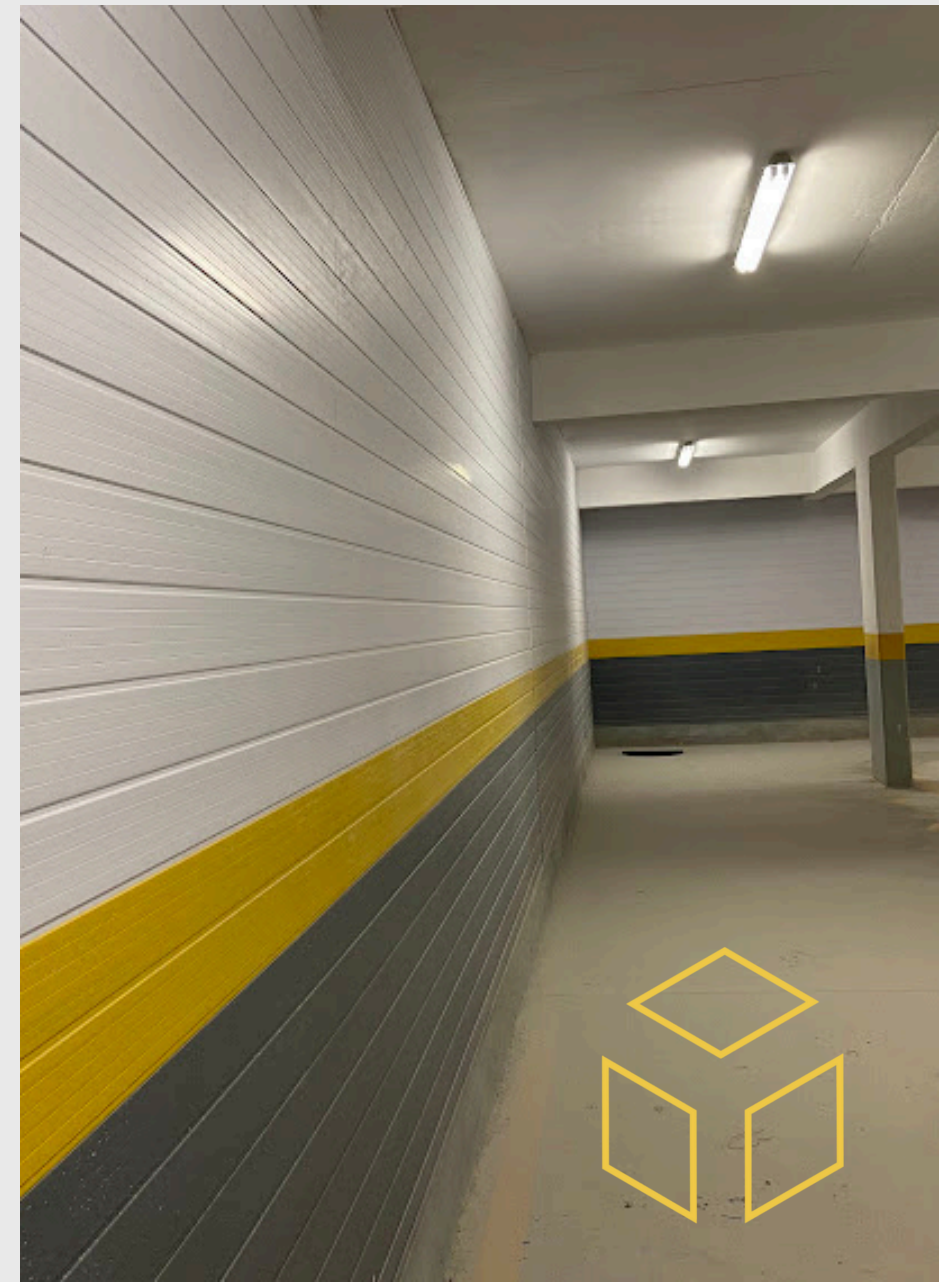

PRETO, AMARELO E BRANCO

PRETO

LINHA GREYS

COLORIDOS

ADESIVADOS

Instalação de revestimento em pvc liso na cor branca.

Adesivagem feita pelo cliente.

LINHA CONCRETO