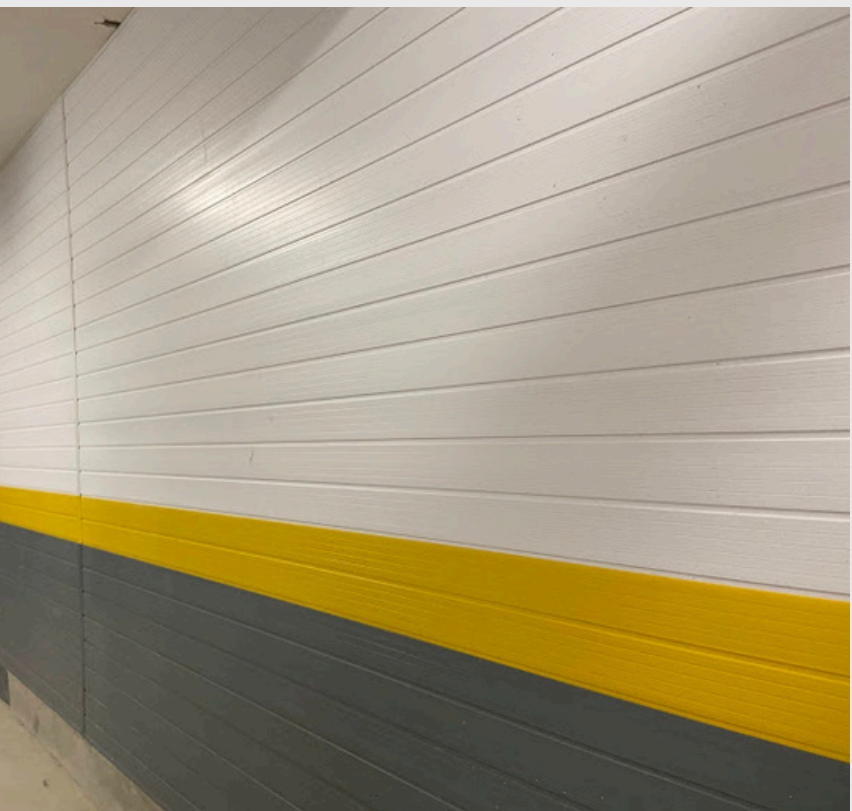

PRETO, AMARELO E BRANCO

PRETO

LINHA GREYS

COLORIDOS

ADESIVADOS

Instalação de revestimento em pvc liso na cor branca.

Adesivagem feita pelo cliente.

LINHA CONCRETO